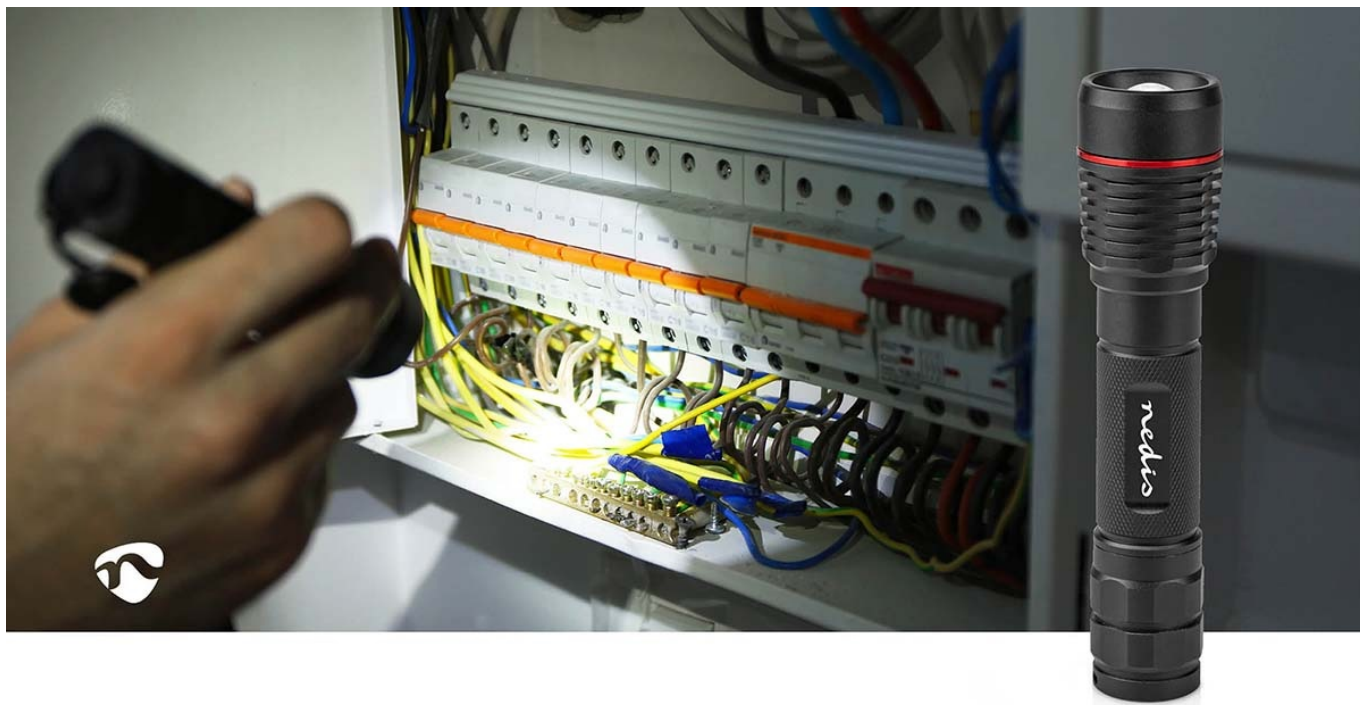

24 měs.

Stav:

Nové zboží

Popis

Posvitte si na vše kolem - Nedis LTRR11WBK

Kompaktní dobíjecí LED svítilna Nedis LTRR11WBK, se kterou můžete variovat osvětlení od bodového světla až po dálkové. **Konstrukce z hliníku** zajišťuje potřebnou pevnost a odolnost. Pro nabíjení slouží **port USB-C**, přičemž míru nabití signalizuje jednoduchý indikátor. Maximální svítivost dosahuje 1000 lumenů a posvítíte si **na vzdálenost až 200 metrů**.

Jedním tlačítkem můžete na svítilně **Nedis LTRR11WBK** přepínat mezi různými režimy nebo ji zcela vypnout. Podržení tlačítka aktivujete funkci **SOS** či stroboskopu. Provedení splňuje **stupeň krytí IPX7**, díky čemuž je svítilna odolná proti vodě a vhodná pro široké spektrum outdoorových aktivit - kempování v lese, výlety pod stan, procházky ve večerních hodinách, pobyt na chatě, chalupě apod.

Nedis LTRR11WBK

Vysoce kvalitní robustní LED svítilna v **hliníkovém provedení** pro každodenní použití. Výkon LED činí **10 W** a nabízí tak svítivost až **1000 lm**. Díky 10° úhlu paprsku nabídne dosah až **200 m**. Výhodou je také otvor pro uchycení poutka, **tři stupně intenzity**, SOS funkce, režim stroboskopu či možnost zaostření světelného paprsku. Potěší také zvýšená odolnost svítilny podle **IPX7**. O **výdrž až 2 hodiny** se stará dobíjecí baterie o kapacitě **2200 mAh**.

Součástí balení je Li-ion baterie typu 18650 a nabíjecí USB-C kabel.

ZÁKLADNÍ SPECIFIKACE

Zdroj světla: LED

Svítivost: 1000 lm

Výdrž: až 2 hodiny

Baterie: 1 × 18650, 2200 mAh, Li-Ion

Napájení: USB-C

Stupeň krytí: IPX7