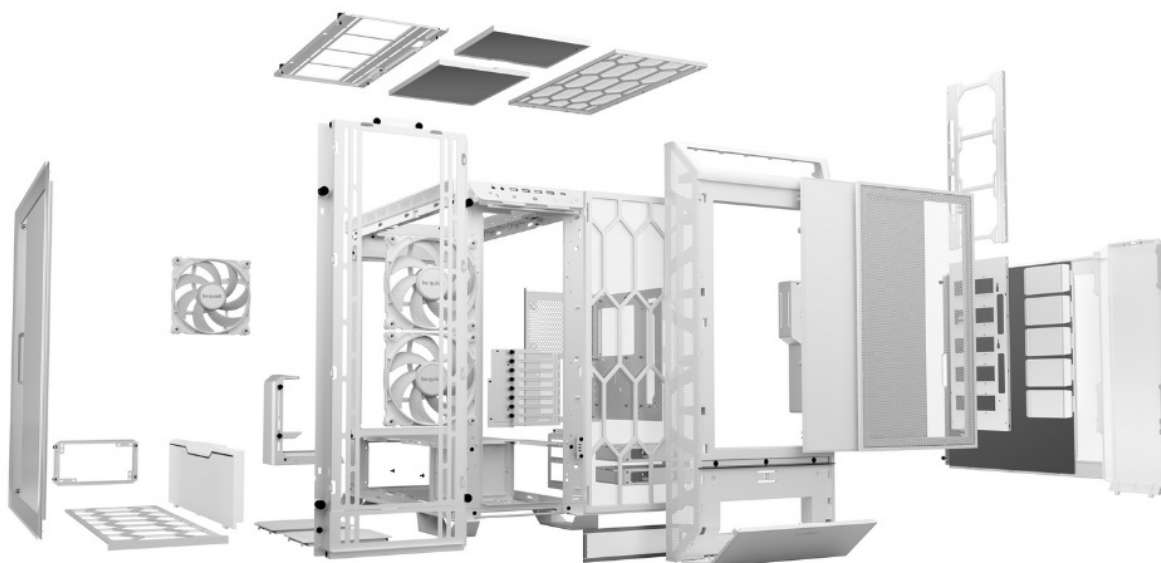

### Be quiet! DARK BASE PRO 901 Window - dejte komponentům řád a chlazení

**Stylová počítačová skříň Be quiet! DARK BASE PRO 901 Window** s průhlednou bočnicí, která nabízí dostatek prostoru pro uložení komponent a podpoří tichý provoz celé sestavy. **Průhledná bočnice** poskytne jasný pohled dovnitř, když potřebujete zkontrolovat, jak všechno pěkně šlape. Popřípadě vám umožní také snadný upgrade součástí v budoucnu.

### Be quiet! DARK BASE PRO 901 Window

Kvalitní počítačová skříň s průhlednou bočnicí formátu **Middle Tower** nabízí **šest 2,5"** pozic pro SSD disky a **dvě 3,5"** pozice pro pevné disky. Předinstalovány jsou **tři 140 mm ventilátory**, které lze optimalizovat jak pro tichý chod, tak pro výkon bez kompromisu pomocí dotykových tlačítek na horním panelu. Zde se také nachází **čtyři porty USB 3.0**, jeden port **USB-C**, sluchátkový výstup a audio vstup pro mikrofon. Herní design ještě doplňuje elegantní **ARGB osvětlení**. Ve skříni je dostatek prostoru pro chladič CPU do výšky až 190 mm a grafickou kartu o délce až 370 mm. Důmyslné řešení umožňuje pohodlné umístění **až 420 mm dlouhého výměníku** vodního chlazení na přední straně. Potěší také přítomnost **prachových filtrů**. Skříň je dodávána **bez zdroje**.

### ZÁKLADNÍ SPECIFIKACE

**Provedení skříně:** Middle Tower

**Interní pozice:** 6 × 2,5", 2 × 3,5"

**Kompatibilita základní desky:** E-ATX, XL-ATX, ATX, Micro ATX, Mini-ITX

**Zdroj:** bez zdroje

**Konektory na horním panelu:** 4 × USB 3.0, 1 × výstup pro sluchátka, 1 × vstup mikrofonu

**Rozměry:** 604 × 569 × 275 mm

**Barva:** bílá