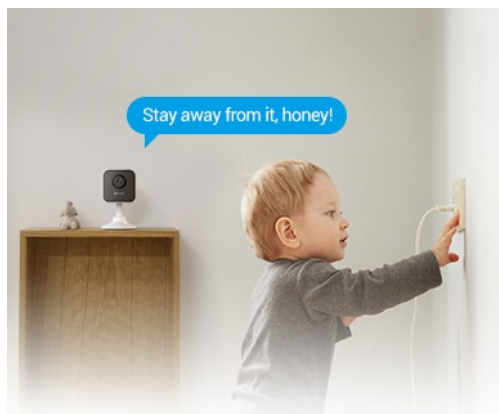

24 měs.

Stav:

Nové zboží

Popis

IP kamera EZVIZ H1c - zabezpečení pomocí moderních technologií

IP kamera EZVIZ H1c do vnitřních prostor, která poskytne dozor a ochranu nad chytrou domácností ve dne i v noci. Umožní vám **dohlédnout na děti, staré rodiče nebo třeba domácí mazlíčky**. Podporuje ostrý obraz ve vysoké kvalitě, noční vidění a samozřejmě **detekci pohybu**. Díky zabudovanému reproduktoru a mikrofonu umožní pohodlnou **obousměrnou komunikaci v reálném čase** skrze aplikaci EZVIZ.

Kamera EZVIZ H1c je vybavena výkonným snímačem, který zachycuje video ve **Full HD rozlišení**. Výsledný obraz je tak jasný, čistý a plný detailů. Díky **širokouhlému objektivu** zachytí velkou část vnitřního prostoru. Budte v klidu i během noci. Kamera detekuje nečekané aktivity v **režimu nočního vidění**, a to na vzdálenost až 10 metrů.

Při zachycení pohybu vás okamžitě upozorní a odešle notifikaci s podrobnějšími informacemi na váš mobilní telefon. Potěší také **extrémně snadná instalace**. Kameru postavíte na rovný povrch nebo umístíte na kovovou stěnu pomocí magnetické základny.

EZVIZ H1c 1080p

Vnitřní IP kamera nabízí snímač **1/3" CMOS**, který je schopný snímat video v rozlišení **1920 x 1080 px** při **25 fps**. Pro případ zhoršených světelných podmínek je přítomen **IR přísvit** do vzdálenosti **10 m**. Komprese **H.264** snižuje nároky na přenos dat a úložiště. Natočené záznamy je možné ukládat na **microSD kartu** do kapacity až 512 GB, nebo odesílat na cloudové úložiště (na základě předplatného). **Aktivní zastrašení** v podobě zvukového alarmu pak varuje případné narušitele. Součástí kamery je integrovaný **reproduktor a mikrofon**, který umožní kvalitní oboustrannou komunikaci. Propojení kamery pomocí aplikace v mobilním zařízení umožní pohodlný vzdálený přístup, pořizování záznamů či fotografií nebo upozornění v případě **detekce pohybu**. Připojení lze jednoduše realizovat bezdrátově skrze **Wi-Fi**.