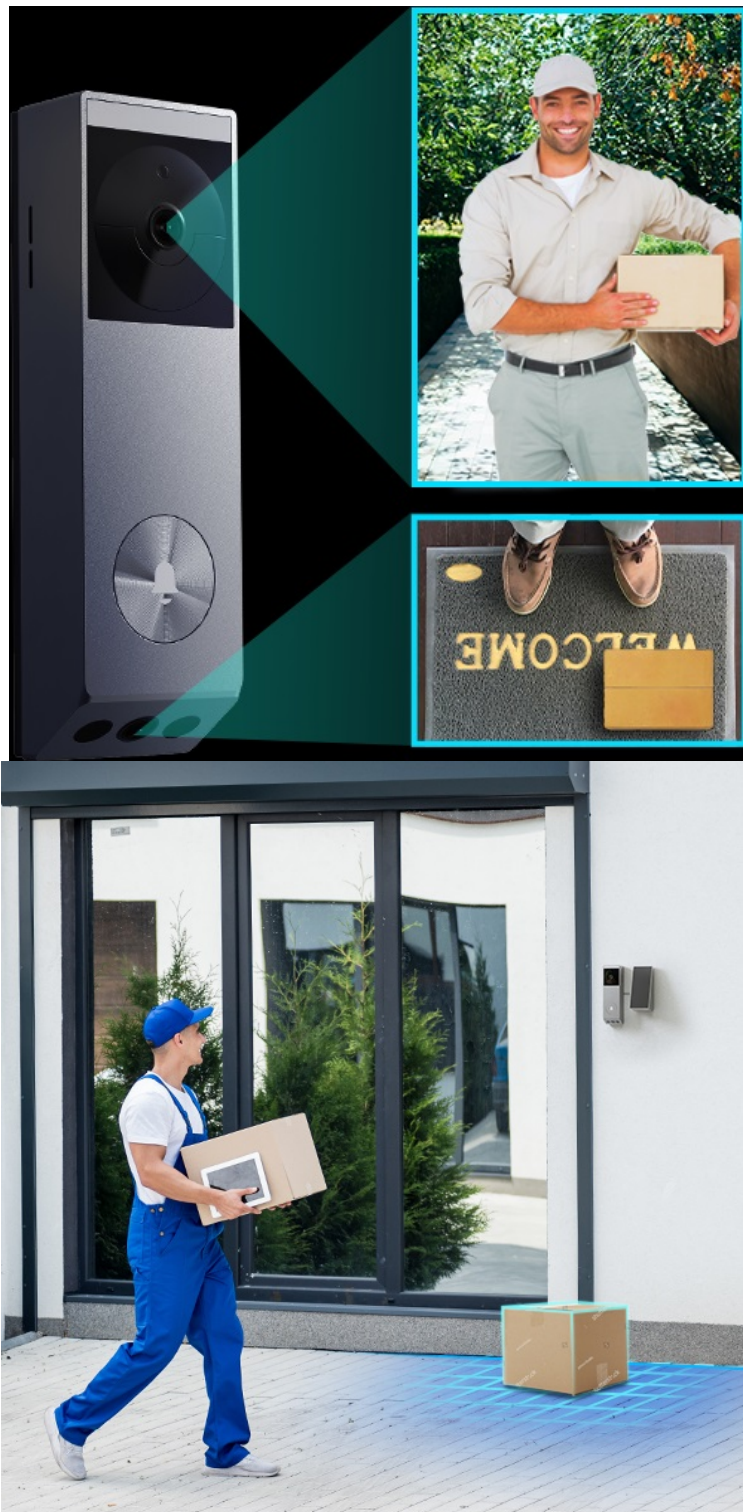

EZVIZ EP3x Pro

Chytrý domovní zvoněk se dvěma integrovanými **kamerami**, mikrofonom, reproduktorem a bezdrátovým připojením **Wi-Fi**. Nabízí možnost **obousměrné komunikace** skrze aplikaci EZVIZ. Díky **PIR senzoru pohybu** s úhlem snímání **120°** dokáže detekovat pohyb přede dveřmi a upozornit na něj notifikací v chytrém telefonu. Pro případ zhoršených světelných podmínek je přítomen **bílý LED přísvit**. Hlavní kamera disponuje rozlišením **2048 x 1296** obrazových bodů a úhlem záběru **162°**. Spodní kamera pak rozlišením **1920 x 1080** s úhlem záběru **155°**. Spodní kameru lze využít ke kontrole, zda se na zemi nenachází balíčky. Mezi další chytré funkce patří například **rozpoznávání lidské postavy** a balíků či funkce změny hlasu pro zachování soukromí při komunikaci. Zvoněk má k dispozici vestavěné **eMMC úložiště** s kapacitou **32 GB**, na které lze ukládat záznamy z kamery. Ty je pak možné zpětně přehrávat v mobilní aplikaci. V případě pokusu o násilné odstranění zvonku se automaticky spustí alarm a je odesláno upozornění do mobilní aplikace. Samozřejmostí je odolnost proti prachu a vodě dle **IP65**. O napájení se stará vestavěná baterie s kapacitou **5200 mAh**, kterou lze dobít skrze dodávaný **solární panel**, případně pomocí **USB-C** konektoru. K napájení lze také využít stávající zvonkové napájení (8-24 V AC). Je kompatibilní s inteligentními hlasovými asistenty **Amazon Alexa a Google Assistant**.