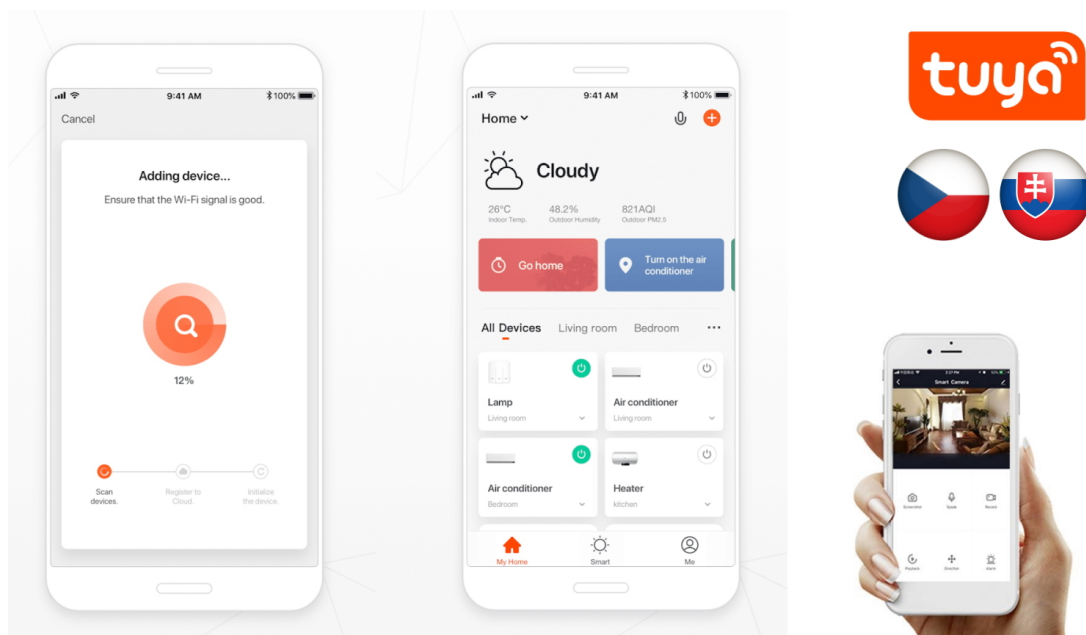

36 měs.

Stav:

Nové zboží

Popis

IMMAX NEO CANTO SLIM 60 W černé

Stropní LED svítidlo pro chytrou domácnost osvětlí interiér a **možnost výběru odstínu bílé barvy** dokonale dokreslí atmosféru. Podporuje bezdrátový komunikační protokol **ZigBee 3.0**. Ten umožňuje ovládání celé sítě domácích světelných zdrojů skrze přiložený **dálkový ovladač** či aplikaci **Immax NEO PRO** v mobilním telefonu. Tato svítidla jsou vhodná do systému osvětlení **Immax NEO, Tuya** či **Philips HUE a dalších**. Samozřejmostí je kompatibilita s hlasovým ovládáním přes Amazon Alexa, Google Assistant nebo Apple Siri.