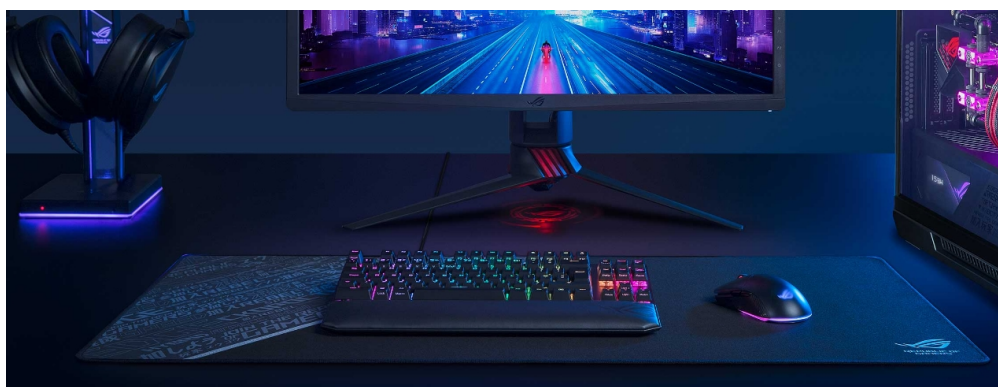

### ASUS ROG SHEATH - obří prostor pro vaše herní řádění

**Extra velká podložka ASUS ROG SHEATH**, která je navržena pro všechny typy myši. Díky hladkému povrchu zajistí ideální skluz a přesné snímání každého pohybu. Zaznamená i velmi jemné přesuny, například při míření, a podporuje precizní ovládání v jakékoli situaci. **Horní strana z tkaného povrchu** se přizpůsobí vašemu hernímu stylu i nastavení myši. Ať už potřebujete milimetrovou přesnost, nebo se zběsile proháníte po herních mapě, máte zajištěnou ovladatelnost klidně na jednotlivé pixely.

**Podložka pod myš ASUS ROG SHEATH** je na spodní straně vybavena protiskluzovou gumovou vrstvou, která zajistí stabilní uchycení na jednom místě. Prošívané okraje jsou odolné proti opotřebení a roztřepení, takže podložka vypadá stále jako nová. Díky **masivním rozměrům** vám poskytne dostatek místa pro ovládání myši i umístění dalšího vybavení.

## ASUS ROG SHEATH

Mimořádně velká herní podložka pod myš a klávesnici s **hladkým textilním povrchem** dokonale zajišťuje přesné sledování pixelů pro bezkonkurenční ovládání a kontrolu. S přilnavým **gumovým podkladem** je podložka bezpečně přichycena ke stolu, kde zůstává za všech okolností. Odolné prošití podél okrajů zabraňuje roztřepení.