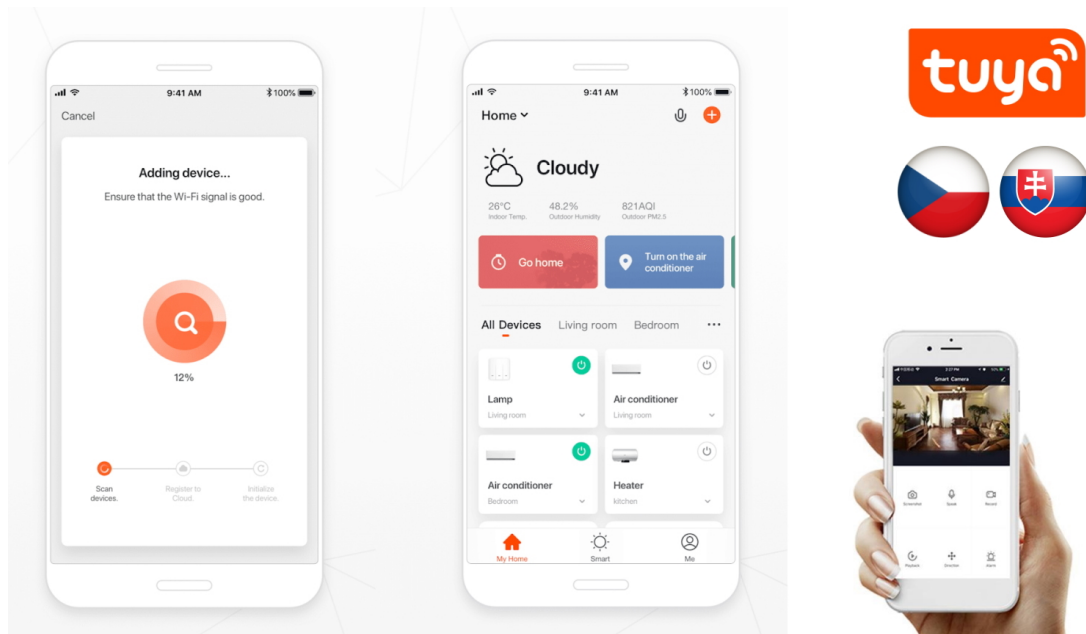

IMMAX NEO SMART KONTROLER (L) V8

Cena celkem:	449 Kč (bez DPH: 371 Kč)
Kód zboží:	ELIIMM1025
Part No.:	07572L
Záruka:	24 měs.
Stav:	Nové zboží

Popis

IMMAX NEO Smart kontroler (L) V8

Speciální ovladač pro **ovládání světelných zdrojů** systému IMMAX NEO komunikující na protokolu **ZigBee 3.0**. Ovladačem je možné stmívat či vypínat, díky tomu můžete mít osvětlení v domácnosti kdykoliv pod kontrolou a stát se tak „pánem světla“. Samozřejmostí je ochrana proti přepětí, přehřátí i přetížení. Kontroler je kompatibilní s iOS, Android, Amazon Alexa, Apple Siri zkratky, Google Assistant a systémem Lidl.

Poznámka: Pro instalace bez nulového vodiče (N).

Upozornění: Kontroler vyžaduje propojení s chytrou bránou IMMAX NEO BRIDGE PRO Smart Zigbee 3.0 (prodává se samostatně) či jiným TUYA hubem na standardu ZigBee 3.0.

Stupeň krytí: IP20

Barva: bílá

TuyaSmart:

[Aplikace pro Android](#)

[Aplikace pro iOS](#)
