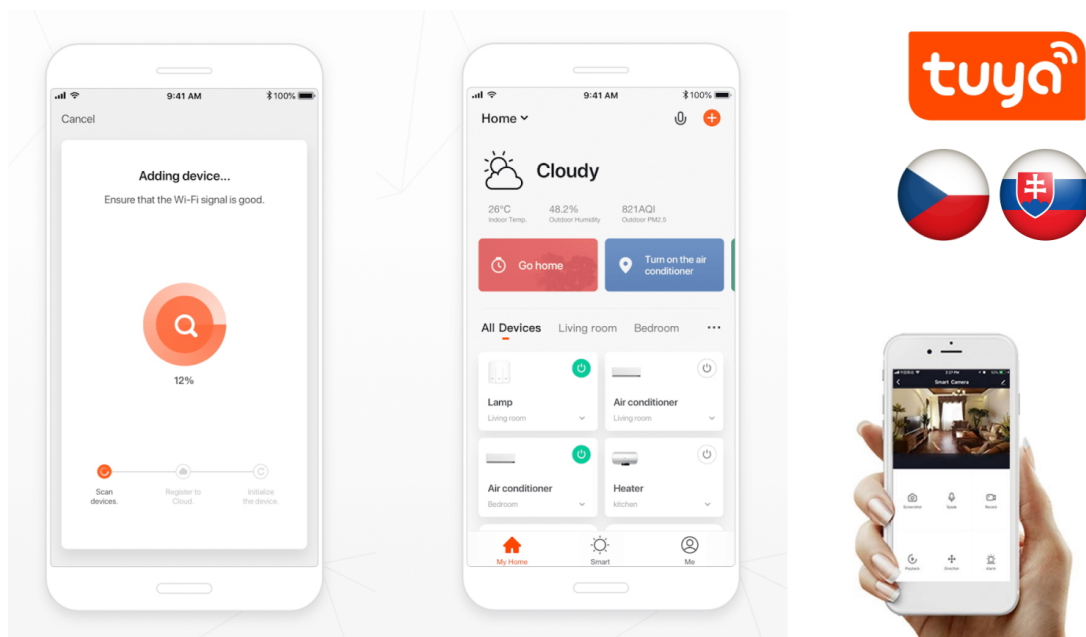

IMMAX NEO SMART 07573L

Cena celkem:

599 Kč
(bez DPH: 495 Kč)

Kód zboží:

ELIIMM1026

Part No.:

07573L

Záruka:

24 měs.

Stav:

Nové zboží

Popis

IMMAX NEO SMART 07573L

Chytrý elektronický jistič s **měřením spotřeby** a volitelným nastavením ochran - **proudová ochrana, přepětí, podpětí**. Je plně kompatibilní se systémy **iOS, Android, Amazon Alexa, Apple Siri zkratky, Google Assistant, TUYA, Lidl**. Pracuje na protokolu **ZigBee 3.0**. Instalace na **DIN lištu**.

Pozor, nejedná se o Wi-Fi jistič, k použití vyžaduje Immax NEO BRIDGE PRO Smart Zigbee 3.0 nebo jiný chytrý Tuya hub.

ZÁKLADNÍ SPECIFIKACE

Protokol: ZigBee 3.0

Frekvence: 2400-2483,5 MHz

Maximální RF výstupní výkon: 19 dBm

Napětí: AC 100-260 V (50/60 Hz)

Max. zatížení: 26 kW

Proudová ochrana: 1-63 A

Síťové pohotovostní napájení (Pnet): 0,4 W

Ochrana: proti přehřátí, proti přepětí a přetížení

Bezdrátový dosah: 30 m přímá viditelnost, 10 m v zastavěném prostoru

Počet spínaných obvodů: 1