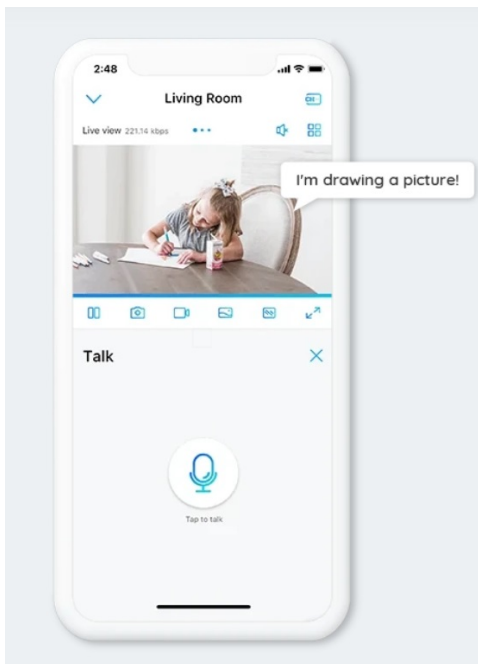

24 měs.

Stav:

Nové zboží

Popis

Reolink E Series E320 - spusťte ochranný monitoring ve své domácnosti

IP kamera Reolink E Series E320 se stane vaším rozšířeným zrakem v domácnosti. Konstrukce umožňuje natáčení a otáčení v bohatých úhlech, takže pohodlně zachytí veškeré dění kolem. Ve spojení s **3Mpx Super HD snímačem CMOS** zaznamená dění jasně a ostře. Ať už tedy po době pobíhá váš domácí mazlíček nebo ratolest, díky širokým obzorům bude vždy pod dozorem.

Kamera Reolink E Series E320 dokáže **detekovat osoby i zvířata** od dalších předmětů, a tak efektivně předcházet falešným alarmům. **Bezdrátové připojení pomocí Wi-Fi** je rychlé a jednoduché. Součástí výbavy je rovněž **zabudovaný mikrofón a reproduktor** pro obousměrnou komunikaci přes kameru.

Samožřejmostí je také **funkce nočního vidění** a možnost sledování na dálku skrze **smartphone, tablet nebo PC**, ať už jste kdekoli. Díky **notifikacím o pohybu v reálném čase** můžete jednoduše zkontrolovat, jestli už dítě přišlo ze školy, zda mazlíček netropí nějakou neplechu apod.

Reolink E Series E320

3megapixelová IP kamera typu **cube** nabízí snímač **1/2,7" CMOS** s rozlišením **2304 x 1296** obrazových bodů a úhlem záběru **82°** (horizontálně). V případě zhoršených světelných podmínek či tmy je přítomen IR přísvit do vzdálenosti **až 12 m**. Připojení lze jednoduše realizovat pomocí **RJ-45 portu** nebo **Wi-Fi (802.11b/g/n)**. Díky **aplikaci Reolink** lze sledovat dění v domácnosti či jiných prostorech **24 hodin denně 7 dní v týdnu** odkudkoli skrze váš smartphone. Kamera navíc disponuje zabudovaným mikrofonem a reproduktorem.