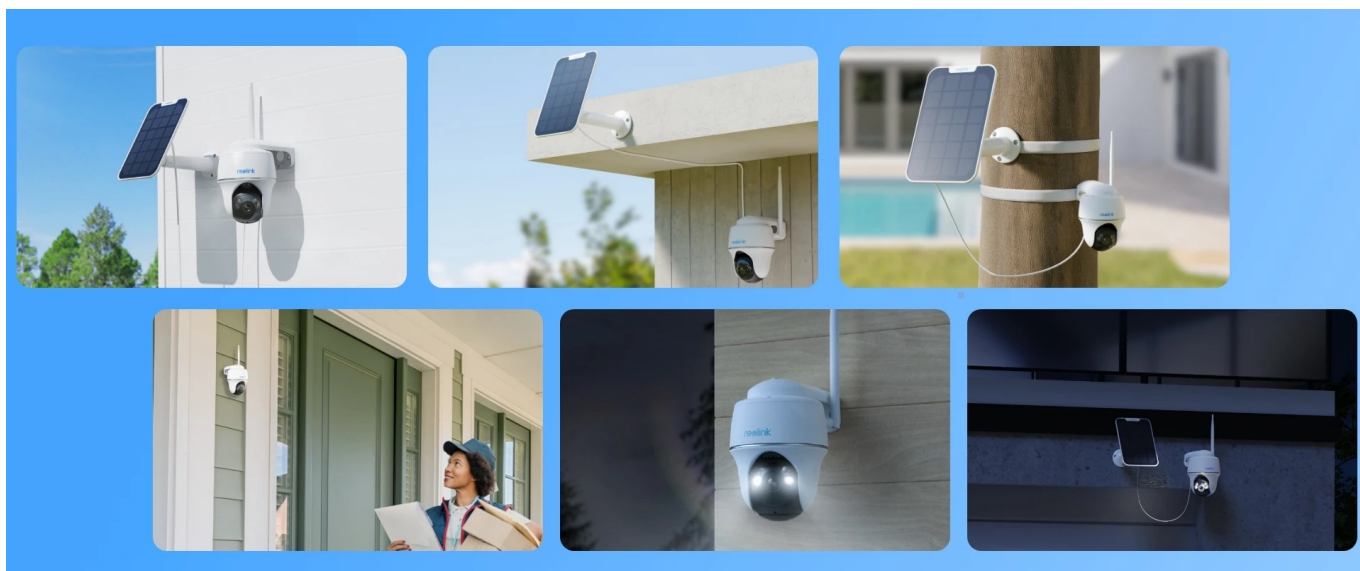

24 měs.

Stav:

Nové zboží

Popis

Reolink Argus Series B430 - spolehlivý strážce vašeho prostoru

Bezpečnostní kamera Reolink Argus Series B430 s provozem na baterii, ale také s **podporou solárního napájení**. Umožní vám sledovat širokou plochu v **rozlišení 2K+** a ve vysoké kvalitě barevného vidění ve dne i v noci. Díky chytrým funkcím efektivně zabezpečíte váš prostor. Patří sem například **detekce pomocí AI**, které spolehlivě **rozpozná osoby, vozidla i zvířata**.

V případě detekce pak okamžitě obdržíte oznámení, ať už jste kdekoli. Samozřejmostí je také **funkce aktivního odstrašení** pomocí silných světlených reflektorů a sirény - kombinace, která nezvaného návštěvníka v každém případě rozhodí. Pro odstrašení můžete využít také **integrováný reproduktor a mikrofon** pro obousměrnou komunikaci. Kamera **Reolink Argus Series B430** podporuje bezplatnou **aplikaci Reolink** pro mobilní zařízení a PC software.

S takovou pomocí můžete přijímat notifikace o detekci v reálném čase, sledovat dění živě ze svého telefonu nebo notebooku, přehrávat záznamy a provádět další úkony. **IP kamera Reolink Argus Series B430** umožňuje připojení pomocí **dvoupásmové Wi-Fi**. Díky tomu je zajištěn silný signál a stabilní konektivita. Mezi další přednosti patří provoz jak na dobíjecí baterii, tak na solární panel (není součástí balení).