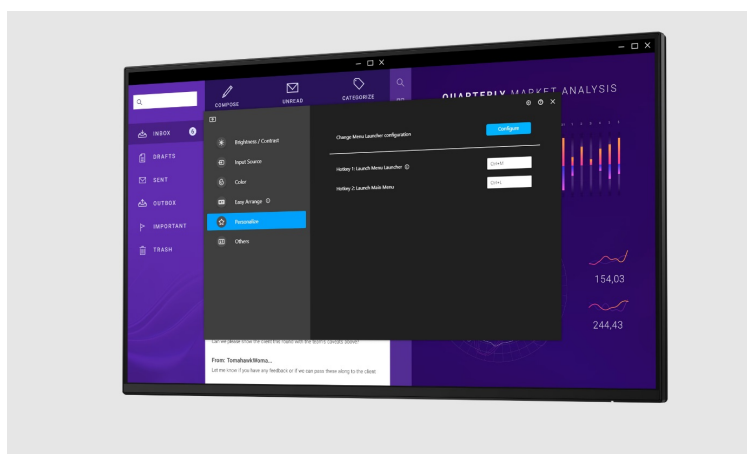

36 měs.

Stav:

Nové zboží

Popis

Dell Professional P2425H bez stojanu - vysoká produktivita s ochranou očí

S monitorem Dell Professional P2425H se můžete pustit do náročné práce a dokončit všechny projekty. Nabízí **24palcový displej**, který vám na komfortní ploše zprostředkuje aplikace, tabulky, dokumenty i multimediální obsah.

Díky rozlišení **Full HD** je obraz ostrý, jasný a vhodný pro široké spektrum činností – od tvorby tabulek a dokumentů až po činnost s aplikacemi nebo grafikou. Technologie **IPS panelu** zajišťuje **široké pozorovací úhly**, díky čemuž si obsah s bohatými barvami užijete bez zkreslení i při pohledu ze stran.

Displej pak pokrývá **99 % sRGB barevné palety**. K dispozici máte pestrou nabídku konektorů pro připojení příslušenství a zvýšení produktivity. Při dlouhodobé činnosti jistě oceníte **technologie ComfortView Plus** pro snížení intenzity modrého světla a celodenní **ochranu očí**.

Dell Professional P2425H bez stojanu

LED monitor s úhlopříčkou **23,8"** disponující Full HD rozlišením **1920 × 1080** obrazových bodů s poměrem stran **16 : 9**. Nabízí jas **250 cd/m²**, kontrastní poměr **1500 : 1**, dobu odezvy **8 ms** a pokrytí **99 % sRGB** barevné palety. Pozorovací úhly **178° horizontálně i vertikálně** zaručí skvělou viditelnost z jakéhokoliv úhlu. K dispozici jsou také **tři porty USB 3.0** a port **USB-C**, který umožňuje napájení připojených zařízení až do 15 W. Potěší také výškově nastavitelný stojan a funkce **Pivot**, která umožňuje otočení obrazovky o 90°.