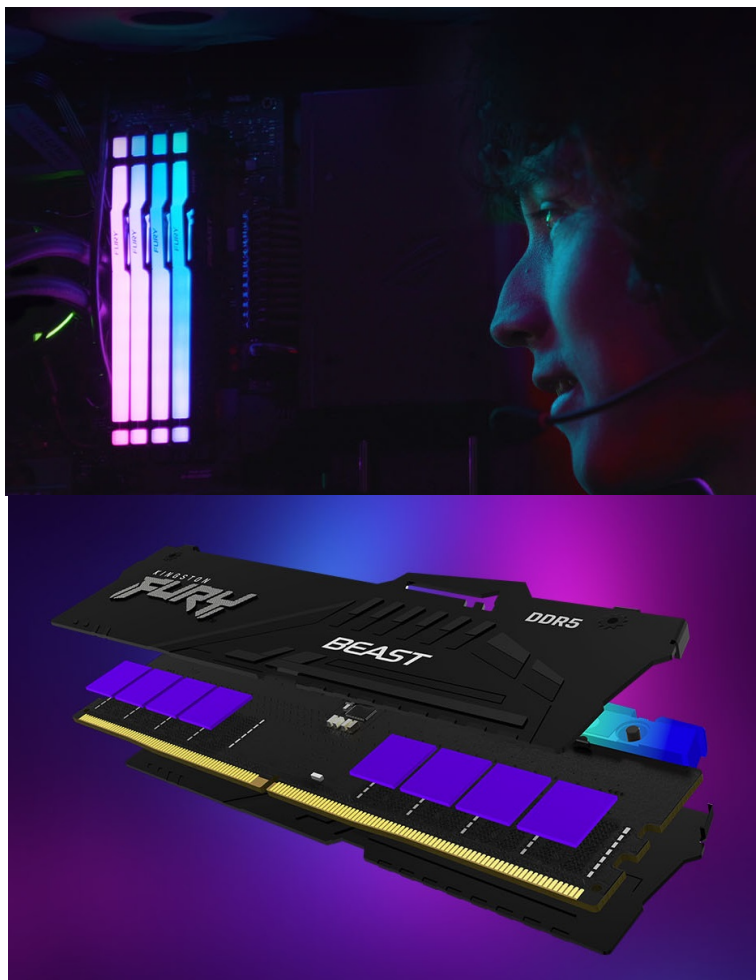

KINGSTON FURY BEAST BLACK RGB EXPO DDR5 16GB 6000MT/S

Cena celkem:

8 524 Kč**(bez DPH: 7 045 Kč)**

Kód zboží:

PAMKGS3860

Part No.:

KF560C30BBEAK2-16

Záruka:

99 měs.

Stav:

Nové zboží

Popis

Kingston Fury Beast Black RGB EXPO - dejte volnost výkonu paměti DDR5

Modul Kingston Fury Beast Black RGB EXPO patří mezi nejpokročilejší operační paměti typu DDR5 současnosti. Paměť podporuje špičkové technologie a je ideální pro **herní platformy nové generace**. Přináší výrazně vyšší rychlost, kapacitu a spolehlivost, především pro potřeby **přetaktování**. Mezi vylepšené funkce patří například **on-die ECC (ODECC)**, která zlepšuje stabilitu při enormních rychlostech.

Kromě výkonu a výpočetní rychlosti nabízí také **stylové RGB LED podsvícení**. Operační paměť DDR5 Kingston Fury Beast Black RGB EXPO podporuje jak technologii **Intel XMP**, tak rozšířený profil **AMD EXPO**. Tato certifikace přináší pokročilé možnosti optimalizace výkonu nebo napětí pro přetaktování a bezproblémový provoz.

Kingston Fury Beast Black RGB EXPO DDR5 16 GB 6000 MT/s

Operační paměť typu **DDR5** pro stolní počítače o velikosti **16 GB**. Dosahuje datového přenosu **6000 MT/s** a podporuje technologie **AMD EXPO** a Intel XMP 3.0. Paměť disponuje **chladičem**. Potěší také stylové **RGB LED podsvícení**. Balení obsahuje dva kusy 8 GB paměti.