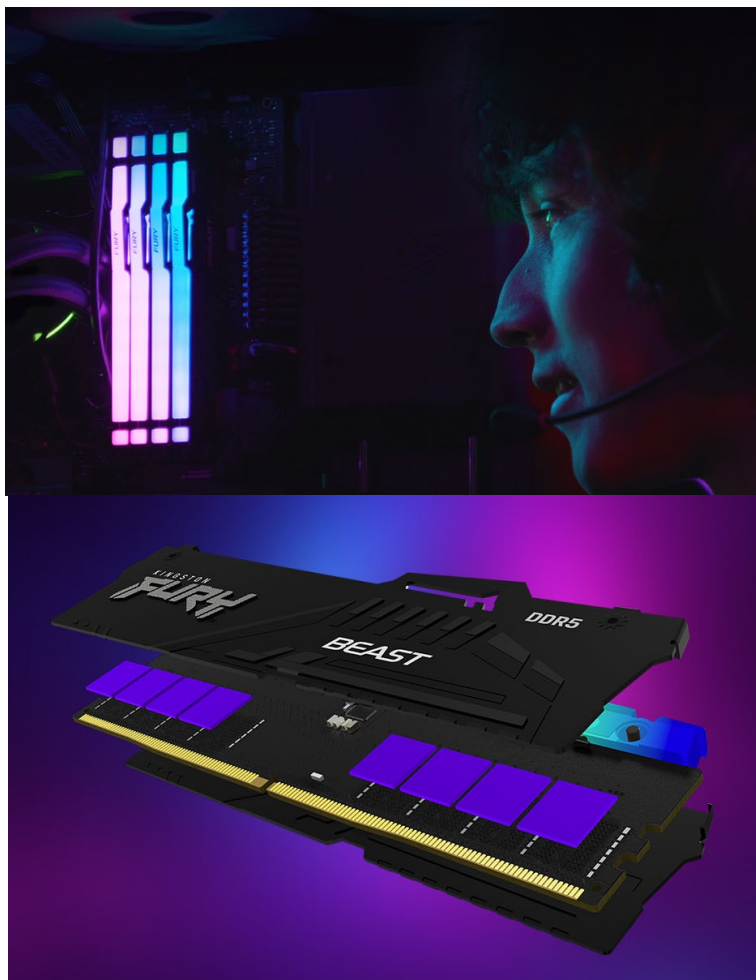

KINGSTON FURY BEAST BLACK RGB EXPO DDR5 16GB 6000MT/S

Cena celkem:

6 650 Kč
(bez DPH: 5 496 Kč)

Kód zboží:

PAMKGS3865

Part No.:

KF560C30BBEA-16

Záruka:

99 měs.

Stav:

Nové zboží

Popis

Kingston Fury Beast Black RGB EXPO - dejte volnost výkonu paměti DDR5

Modul Kingston Fury Beast Black RGB EXPO patří mezi nejpokročilejší operační paměti typu DDR5 současnosti. Paměť podporuje špičkové technologie a je ideální pro **herní platformy nové generace**. Přináší výrazně vyšší rychlost, kapacitu a spolehlivost, především pro potřeby **přetaktování**. Mezi vylepšené funkce patří například **on-die ECC (ODECC)**, která zlepšuje stabilitu při enormních rychlostech.

Kromě výkonu a výpočetní rychlosti nabízí také **stylové RGB LED podsvícení**. Operační paměť DDR5 Kingston Fury Beast Black RGB EXPO podporuje jak technologii **Intel XMP**, tak rozšířený profil **AMD EXPO**. Tato certifikace přináší pokročilé možnosti optimalizace výkonu nebo napětí pro přetaktování a bezproblémový provoz.

Kingston Fury Beast Black RGB EXPO DDR5 16 GB 6000 MT/s

Operační paměť typu **DDR5** pro stolní počítače o velikosti **16 GB**. Dosahuje datového přenosu **6000 MT/s** a podporuje technologie **AMD EXPO** a Intel XMP 3.0. Paměť disponuje **chladičem**. Potěší také stylové **RGB LED podsvícení**.