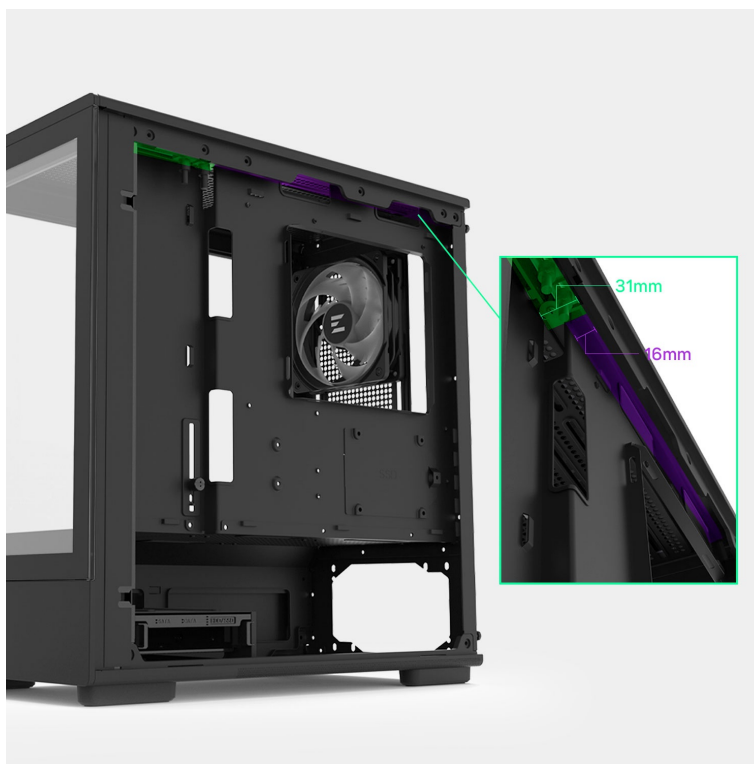

24 měs.

Stav:

Nové zboží

Popis

ZALMAN P10 - stylová skříň pro výkonné a chladné PC

Počítačová skříň ZALMAN P10 ve formátu mini Tower, která se vyznačuje moderním a čistým designem. Na bočních panelech disponuje prvky pro proudění studeného vzduchu, respektive odvodu tepla, a tak se podílí na efektivním chlazení a celkové cirkulaci. Průhledná bočnice a přední panel umožní panoramatický pohled dovnitř PC skříně a na sestavu komponent.

Oba panely je možno rychle a jednoduše odejmout, což oceníte například při výměně komponent a upgradu. Na horním panelu najdete **základní tlačítka a porty** pro připojení sluchátek/mikrofonu nebo třeba USB flashdisku. **Skříň ZALMAN P10 Black** je vybavena rovněž prachovými filtry, které chrání součástky a zabraňují omezení výkonu sestavu v důsledku zanesení prachem.

ZALMAN P10 Black

Elegantní počítačová skříň nabízí stylovou **prosklenou bočnici i přední panel** a prvotřídní kovovou konstrukci. Osazení komponentami je lehké díky intuitivnímu **systemu správy kabeláže**, kabely tedy nikde zbytečně nepřekáží. Skříň je osazena **jedním 120mm ventilátorem s ARGB podsvícením**. Potěší také možnost rozšíření o dalších šest ventilátorů. Samozřejmostí jsou prachové filtry. Důmyslné řešení umožňuje pohodlné umístění **až 240 mm dlouhého výměníku** vodního chlazení na horní straně. Ve skříni je dostatek prostoru pro chladič CPU do výšky až 173 mm a grafickou kartu o délce až 384 mm. Na horním panelu se nachází jeden port **USB 3.0**, jeden port **USB-C** a kombinovaný audio port pro sluchátka a mikrofon. Skříň je dodávána **bez zdroje**.

ZÁKLADNÍ SPECIFIKACE

Provedení skříně: Mini Tower

Interní pozice: 2 × 2,5"/3,5", 1 × 2,5"

Kompatibilita základní desky: Micro ATX, Mini ITX

Zdroj: bez zdroje

Konektory na horním panelu: 1 × USB-C, 1 × USB 3.0, 1 × kombinovaný port sluchátek a mikrofonu