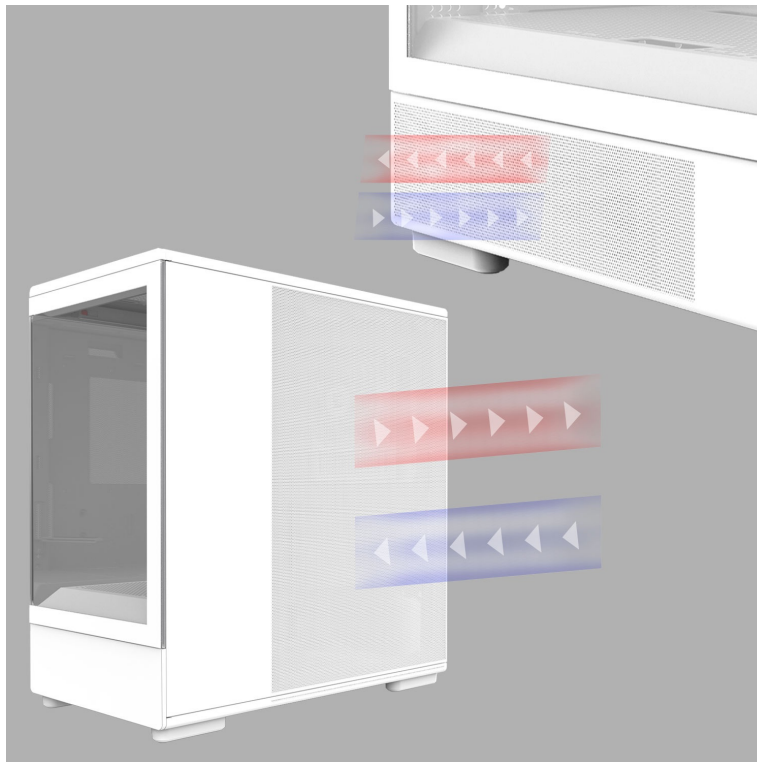

24 měs.

Stav:

Nové zboží

Popis

ZALMAN P10 - stylová skříň pro výkonné a chladné PC

Počítačová skříň ZALMAN P10 ve formátu mini Tower, která se vyznačuje moderním a čistým designem. Na bočních panelech disponuje prvky pro proudění studeného vzduchu, respektive odvodu tepla, a tak se podílí na efektivním chlazení a celkové cirkulaci. Průhledná bočnice a přední panel umožní panoramatický pohled dovnitř PC skříně a na sestavu komponent.

Oba panely je možno rychle a jednoduše odejmout, což oceníte například při výměně komponent a upgradu. Na horním panelu najdete **základní tlačítka a porty** pro připojení sluchátek/mikrofonu nebo třeba USB flashdisku. **Skříň ZALMAN P10 White** je vybavena rovněž prachovými filtry, které chrání součástky a zabraňují omezení výkonu sestavu v důsledku zanesení prachem.

ZALMAN P10 White

Elegantní počítačová skříň nabízí stylovou **prosklenou bočnici i přední panel** a prvotřídní kovovou konstrukci. Osazení komponentami je lehké díky intuitivnímu **systému správy kabeláže**, kabely tedy nikde zbytečně nepřekáží. Skříň je osazena **jedním 120mm ventilátorem s ARGB podsvícením**. Potěší také možnost rozšíření o dalších šest ventilátorů. Samozřejmostí jsou prachové filtry. Důmyslné řešení umožňuje pohodlné umístění **až 240 mm dlouhého výměníku** vodního chlazení na horní straně. Ve skříni je dostatek prostoru pro chladič CPU do výšky až 173 mm a grafickou kartu o délce až 384 mm. Na horním panelu se nachází jeden port **USB 3.0**, jeden port **USB-C** a kombinovaný audio port pro sluchátka a mikrofon. Skříň je dodávána **bez zdroje**.

ZÁKLADNÍ SPECIFIKACE

Provedení skříně: Mini Tower

Interní pozice: 2 × 2,5"/3,5", 1 × 2,5"

Kompatibilita základní desky: Micro ATX, Mini ITX

Zdroj: bez zdroje

Konektory na horním panelu: 1 × USB-C, 1 × USB 3.0, 1 × kombinovaný port sluchátek a mikrofonu