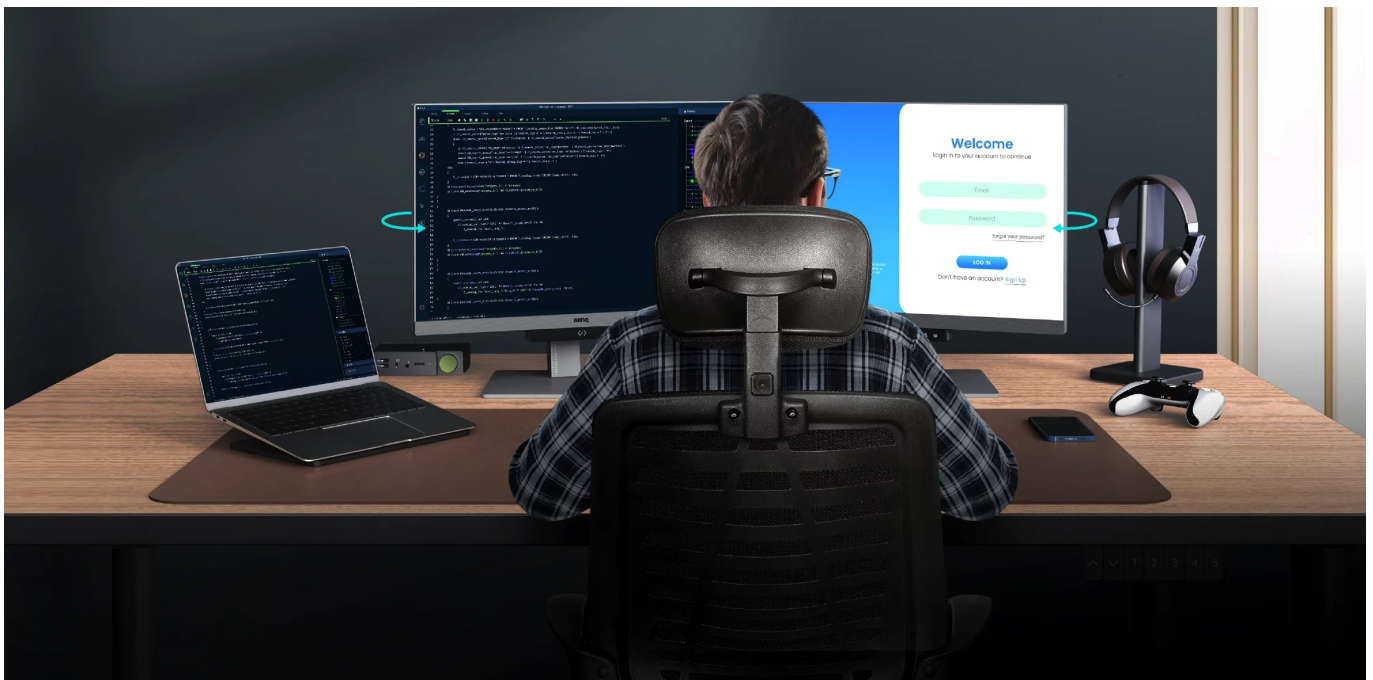

24 měs.

Stav:

Nové zboží

Popis

Ponořte se do světa kódů s monitorem BenQ RD240Q

Monitor BenQ RD240Q pro programátory, kodéry a další pracovníky v IT sféře. Nabízí pokročilé režimy pro psaní kódů, lepší viditelnost a orientaci na každém řádku. Displej obsahuje **speciální úpravu, která zamezuje odleskům** a zajišťuje perfektní čtení kódů. **Rozlišení WQXGA** zobrazí obsah jasně a ostře, takže zřetelně rozeznáte každý znak.

Mezi hlavní přednosti patří přítomnost pokročilých režimů, které jsou navrženy s ohledem na programátory. Během práce na **24palcovém displeji** tak získáte optimální rozlišení kódů a čisté zobrazení písma. Samozřejmostí je podpora **nižší únavy očí**, abyste mohli monitor **BenQ RD240Q** využívat dlouhodobě využívat bez omezení.

BenQ RD240Q

LED monitor s úhlopříčkou **24,1"** a WQXGA rozlišením **2560 × 1600** bodů byl navržen speciálně pro programátory. Nabízí

kontrastní poměr **1000 : 1**, jas **300 cd/m²**, dobu odezvy **5 ms** a **95% pokrytí DCI-P3** barevné palety. Použitá technologie **IPS** nabízí pozorovací úhly 178° horizontálně i vertikálně a díky podpoře **HDR10** dokáže monitor vytvářet realistický a vizuálně působivý obraz. Pro připojení periférií jsou k dispozici **tři porty USB 3.0** a dva porty **USB-C**, z nichž jeden kromě vysokorychlostního přenosu videa a dat umožňuje napájení připojených zařízení až do 90 W. Díky technologii **Daisy Chain** lze jednoduše propojit více monitorů a připojit je k počítači jediným kabelem. Monitor disponuje **VESA uchycením** a integrovanými **stereo reproduktory** s celkovým výkonem **4 W**. Potěší také automatické nastavení jasu dle okolního osvětlení, výškově nastavitelný stojan a funkce **Pivot**, která umožňuje otočení obrazovky o 90°.