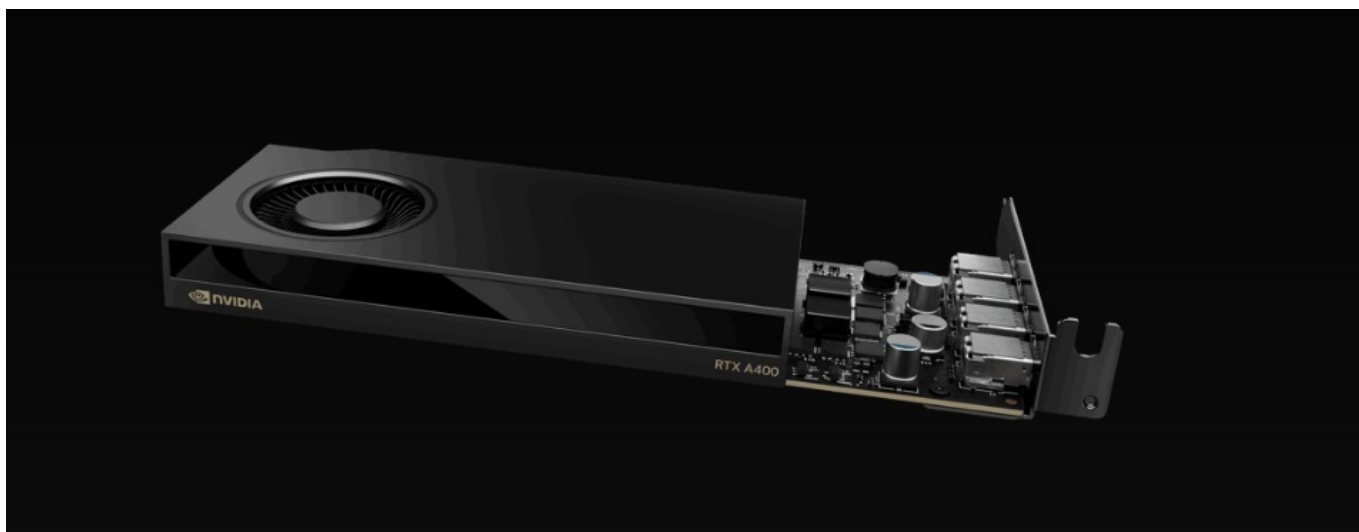

### PNY NVIDIA RTX A400 - obří grafický výkon bez omezení prostoru

**Grafická karta PNY NVIDIA RTX A400** nabízí výkon pro rozmanité výpočetní procesy a náročné projekty. Je postavena na architektuře **NVIDIA Ampere**, která využívá **4 GB vlastní grafické paměti typu GDDR6** a moderní technologie v čele s **AI** nebo **Ray Tracing**. Díky tomu je ideální do profesionálních PC sestav a pokročilých systémů, které zpracovávají postupy s podporou **umělé inteligence**. **Technologie Ray Tracing** vykresluje velmi jemné vizuální efekty, jako jsou odlesky nebo odstíny. Grafická karta **PNY NVIDIA RTX A400** se vyznačuje kompaktní konstrukcí, díky čemuž je vhodná do prostorově úspornějších pracovních stanic. Navíc umožňuje připojení až 4 nativních displejů, a tak výrazně rozšířit vizuální pole.