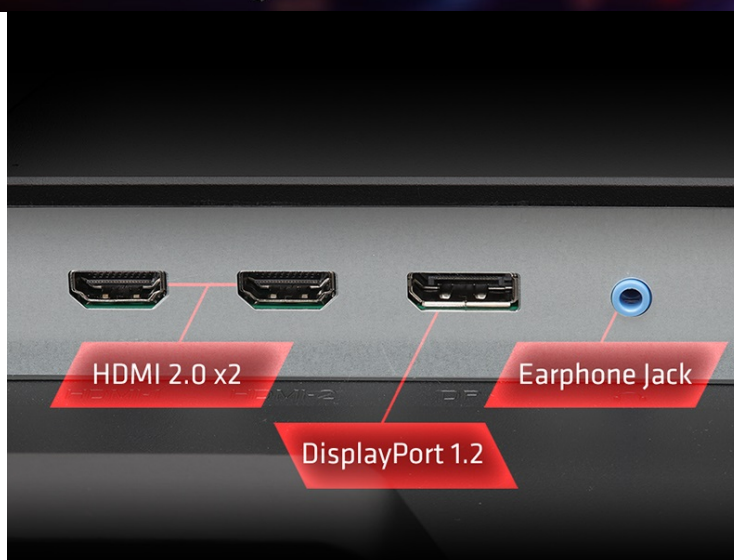

36 měs.

Stav:

Nové zboží

Popis

ASRock Phantom Gaming PG27QFT2A - užijte si každý detail hry

Herní monitor ASRock Phantom Gaming PG27QFT2A, který neodmítne žádnou výzvu. Na **ploše o velikosti 27"** si dopřejete plynulý obraz a vykreslení dynamických objektů bez rozmazání. Disponuje vysokou **obnovovací frekvencí 180 Hz** a **1ms dobou odezvy**, díky čemuž eliminuje rozmazání a zpoždění během jakéhokoli pohybu.

Vysoké QHD rozlišení podporuje ostrý a čistý obraz, který vám umožní vítězně ovládnout každou virtuální bitvu. **Monitor ASRock Phantom Gaming PG27QFT2A** dále disponuje také technologií **AMD FreeSync**, která efektivně potlačuje trhání a sekání obrazu. Ve spojení s **IPS** panelem si živý obraz dopřejete i při pohledu ze stran. Co dělat při dlouhých herních seancích? Jen se pořádně bavit.

Díky tomu není třeba schovávat anténu pod stolem, což značně omezuje kvalitu připojení. Samozřejmostí je také patřičná herní konektivita, která zahrnuje **dvojici portů HDMI 2.0** pro připojení herní konzole, **DisplayPort** nebo **3,5mm jack** pro

Součástí balení jsou anténní kabely Wi-Fi, kabel HDMI, DisplayPort a ochranný návlek na kabely.

ZÁKLADNÍ SPECIFIKACE

Typ panelu: IPS

Úhlopříčka: 27"

Poměr stran: 16 : 9

Rozlišení: 2560 × 1440

Kontrastní poměr: 1000 : 1