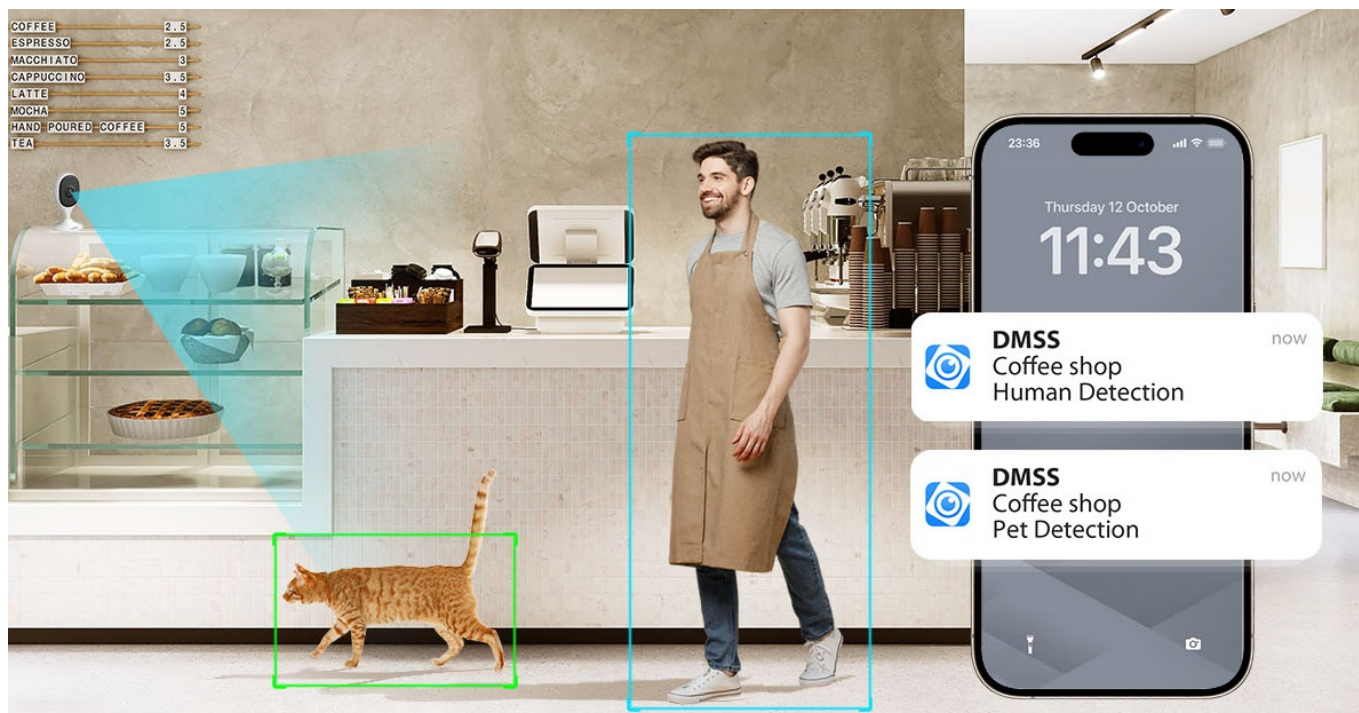

## Více očí, více bezpečí - Dahua IPC-C5AP-0280B

**Síťová IP kamera Dahua IPC-C5AP-0280B** pro monitoring vnitřních prostor. Představuje optimální řešení pro zabezpečení vašeho domova či kanceláře. Produkuje čistý obraz s řadou detailů. **Wi-Fi kamera Dahua IPC-C5AP-0280B** disponuje zabudovaným **IR přísvitem s dosahem až 10 metrů** pro kvalitní záznamy ve večerních nebo nočních hodinách.

**Vylepšené algoritmy umělé inteligence** rozpoznají člověka i zvíře od ostatních objektů. Díky tomu efektivně potlačují falešné poplachy a časté pohledy na záznam z kamery. V případě neoprávněné aktivity vás neprodleně kontaktuje pomocí **notifikace na váš smartphone**.