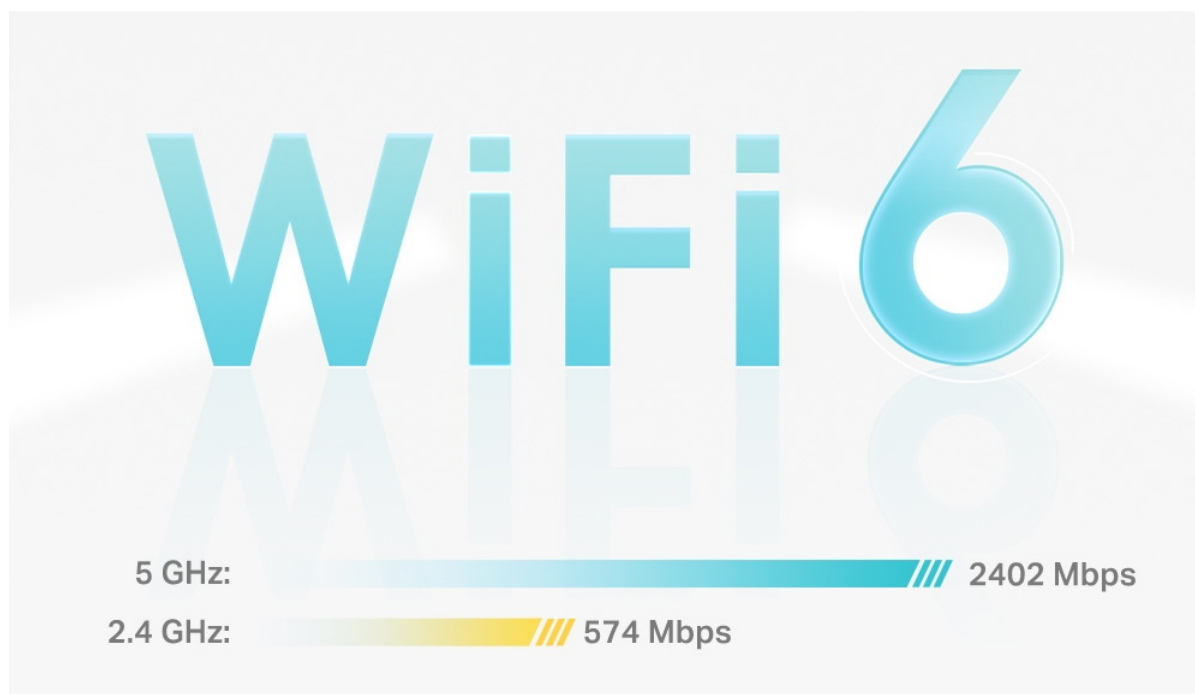

36 měs.

Stav:

Nové zboží

Popis

TP-Link Deco X55 1 ks

AX3000 Mesh Wi-Fi 6 systém pro celou domácnost.

Deco X55 využívá systém více jednotek k dosažení bezproblémového celoplošného Wi-Fi pokrytí - **eliminuje slabé oblasti signálu** jednou provždy! Pro pokrytí menších oblastí může jednotka fungovat i samostatně. Díky technologii **Deco Mesh** spolupracují jednotky na vytvoření jednotné sítě s jediným názvem sítě.

Systém jednotek Deco X55 poskytuje rychlé a stabilní spojení rychlostí **až 3000 Mb/s** s podporou standardu **802.11ax (Wi-Fi 6)** a je tak ideální pro pokrytí celé domácnosti bezdrátovým signálem. Mezi další výhody patří také **kompatibilita s hlasovým ovládáním Amazon Alexa**.

Balení obsahuje jednu jednotku, která pokryje **až 230 m²**.

- **Rychlejší připojení:** Wi-Fi 6 dosahuje rychlosti až 3 000 Mb/s - 2402 Mb/s v pásmu 5 GHz a 574 Mb/s v pásmu 2,4 GHz.
- **Připojte více zařízení:** Technologie OFDMA a MU-MIMO zčtyřnásobují kapacitu a umožňují současný přenos na více zařízení.
- **4 antény, nižší latence:** 2×2/HE160 2402 Mbps + 2×2 574 Mbps.
- **Gigabitová rychlost kabelového připojení:** Tři gigabitové porty poskytují dostatečné možnosti připojení.