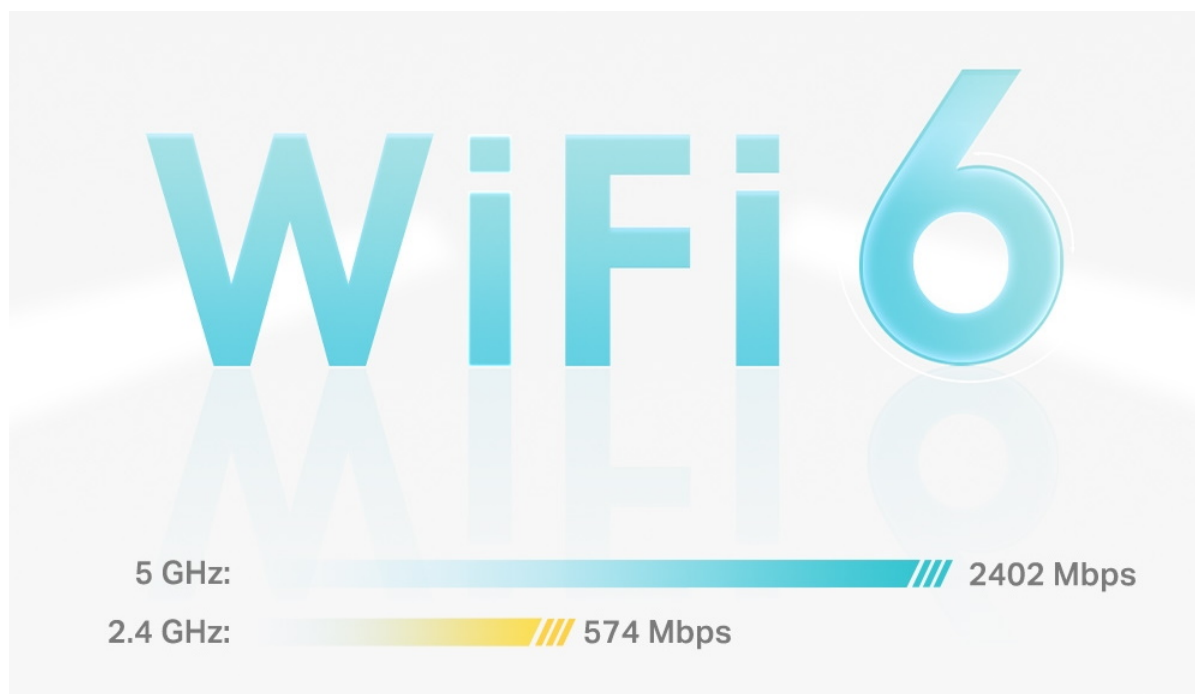

36 měs.

Stav:

Nové zboží

Popis

TP-Link Deco X55 2 ks

AX3000 Mesh Wi-Fi 6 systém pro celou domácnost.

Deco X55 využívá systém více jednotek k dosažení bezproblémového celoplošného Wi-Fi pokrytí - **eliminuje slabé oblasti signálu** jednou provždy! Pro pokrytí menších oblastí může jednotka fungovat i samostatně. Díky technologii **Deco Mesh** spolupracují jednotky na vytvoření jednotné sítě s jediným názvem sítě.

Systém jednotek Deco X55 poskytuje rychlé a stabilní spojení rychlostí **až 3000 Mb/s** s podporou standardu **802.11ax (Wi-Fi 6)** a je tak ideální pro pokrytí celé domácnosti bezdrátovým signálem. Mezi další výhody patří také **kompatibilita s hlasovým ovládáním Amazon Alexa**.

Balení obsahuje dvě jednotky, které pokryjí **až 418 m²**.

- **Rychlejší připojení:** Wi-Fi 6 dosahuje rychlosti až 3 000 Mb/s - 2402 Mb/s v pásmu 5 GHz a 574 Mb/s v pásmu 2,4 GHz.
- **Připojte více zařízení:** Technologie OFDMA a MU-MIMO zčtyřnásobují kapacitu a umožňují současný přenos na více zařízení.
- **4 antény, nižší latence:** 2×2/HE160 2402 Mbps + 2×2 574 Mbps.
- **Gigabitová rychlost kabelového připojení:** Tři gigabitové porty poskytují dostatečné možnosti připojení.