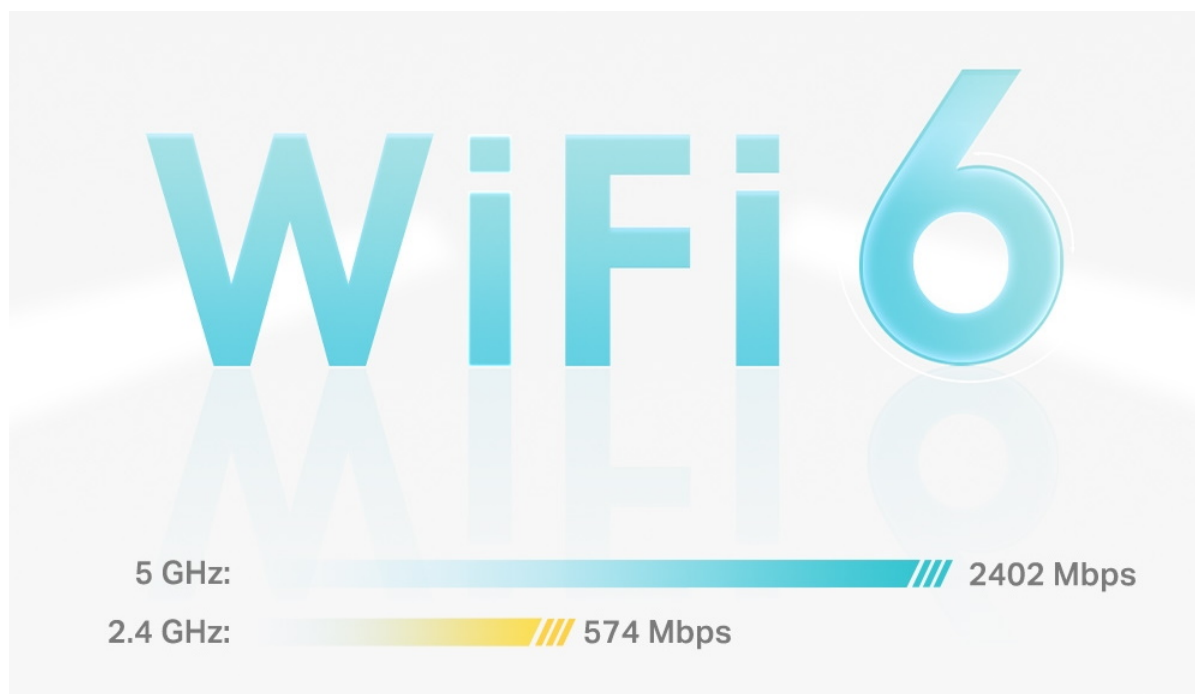

36 měs.

Stav:

Nové zboží

Popis

TP-Link Deco X55 3 ks

AX3000 Mesh Wi-Fi 6 systém pro celou domácnost.

Deco X55 využívá systém více jednotek k dosažení bezproblémového celoplošného Wi-Fi pokrytí - **eliminuje slabé oblasti signálu** jednou provždy! Pro pokrytí menších oblastí může jednotka fungovat i samostatně. Díky technologii **Deco Mesh** spolupracují jednotky na vytvoření jednotné sítě s jediným názvem sítě.

Systém jednotek Deco X55 poskytuje rychlé a stabilní spojení rychlostí **až 3000 Mb/s** s podporou standardu **802.11ax (Wi-Fi 6)** a je tak ideální pro pokrytí celé domácnosti bezdrátovým signálem. Mezi další výhody patří také **kompatibilita s hlasovým ovládáním Amazon Alexa**.

Balení obsahuje tři jednotky, které pokryjí **až 600 m²**.

- **Rychlejší připojení:** Wi-Fi 6 dosahuje rychlosti až 3 000 Mb/s - 2402 Mb/s v pásmu 5 GHz a 574 Mb/s v pásmu 2,4 GHz.
- **Připojte více zařízení:** Technologie OFDMA a MU-MIMO zčtyřnásobují kapacitu a umožňují současný přenos na více zařízení.
- **4 antény, nižší latence:** 2×2/HE160 2402 Mbps + 2×2 574 Mbps.
- **Gigabitová rychlost kabelového připojení:** Tři gigabitové porty poskytují dostatečné možnosti připojení.