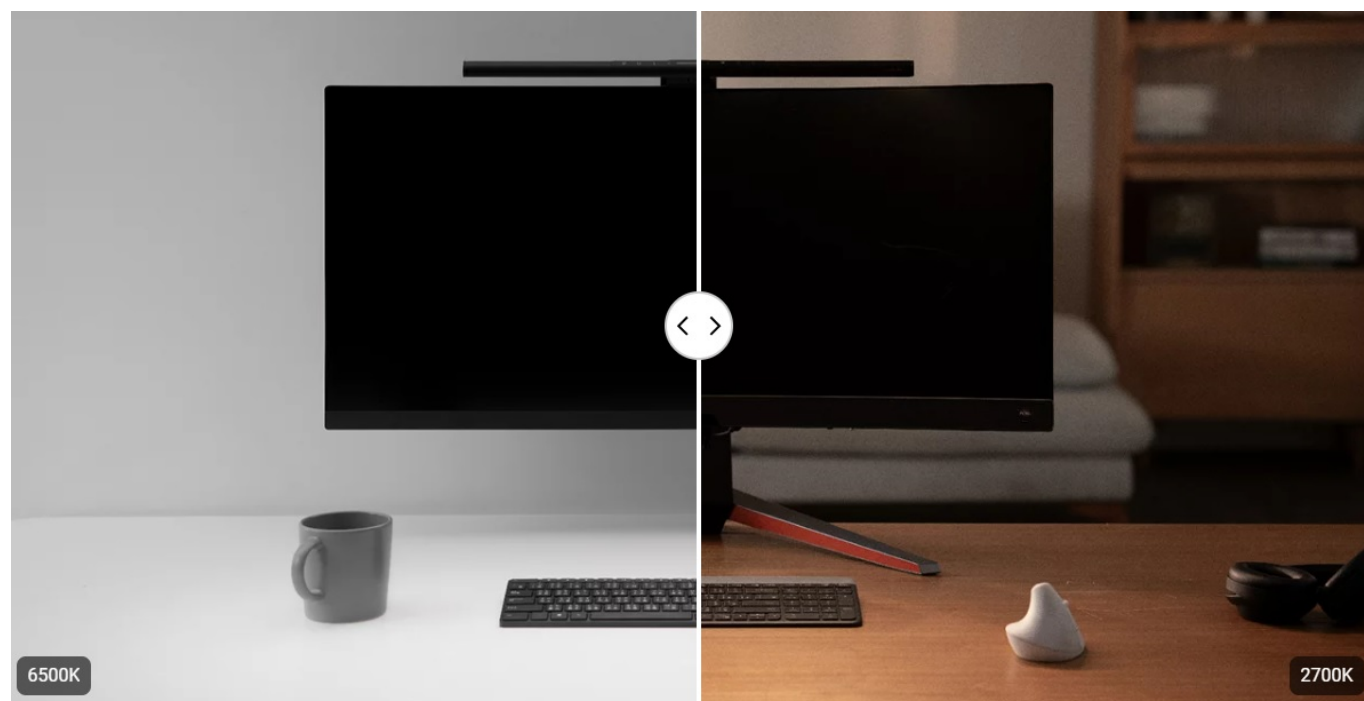

### BenQ ScreenBar Pro - nastavitelné osvětlení pro každou pracovní plochu

**LED lampička BenQ ScreenBar Pro** k monitoru počítače. Postará se o komfortní osvětlení v bezprostředním pracovním okolí a umožní vám pohodlně sledovat displej za slabého světla v místnosti nebo ve večerních hodinách. Lampička BenQ ScreenBar Pro je vybavena **technologíí ASYM-Light 3. generace**, která zajišťuje optimální intenzitu jasu **bez nežádoucích odlesků nebo oslnění**.

Svým designem podporuje **ultraširoké osvětlení** a proud světla se rozprostře jak po ultraširokoúhlém, tak duálním monitoru. **Patentovaný design svorky** zajistí bezpečné a stabilní uchycení k displeji, ať je obrazovka v zadní části plochá, nebo vypouklá. V přední části je LED lampička **BenQ ScreenBar Pro** vyvýšena, aby neblokovala webkameru. Uplatní se tak rovněž s **monitory s ultratenkými rámečky**.

### BenQ ScreenBar Pro

LED lampička pro elektronické čtení se speciálně navrženým **klipem pro uchycení na monitor**. **Asymetrický optický design** osvětluje pouze stůl a nesvítí na obrazovku, čímž eliminuje nepříjemné odlesky. **Naklápěcí konstrukce** navíc umožňuje nasměrovat světlo přesně tam, kam potřebujete. Oproti klasické lampičce tak poskytuje rovnoměrně rozptýlené osvětlení po celé vaší pracovní ploše. Pomocí **dotykového ovládání** lze přesně nastavit jas i barevnou teplotu. Lampička je také vybavena snímačem, který **automaticky reguluje jas** na základě aktuálního okolního osvětlení. K napájení lze využít