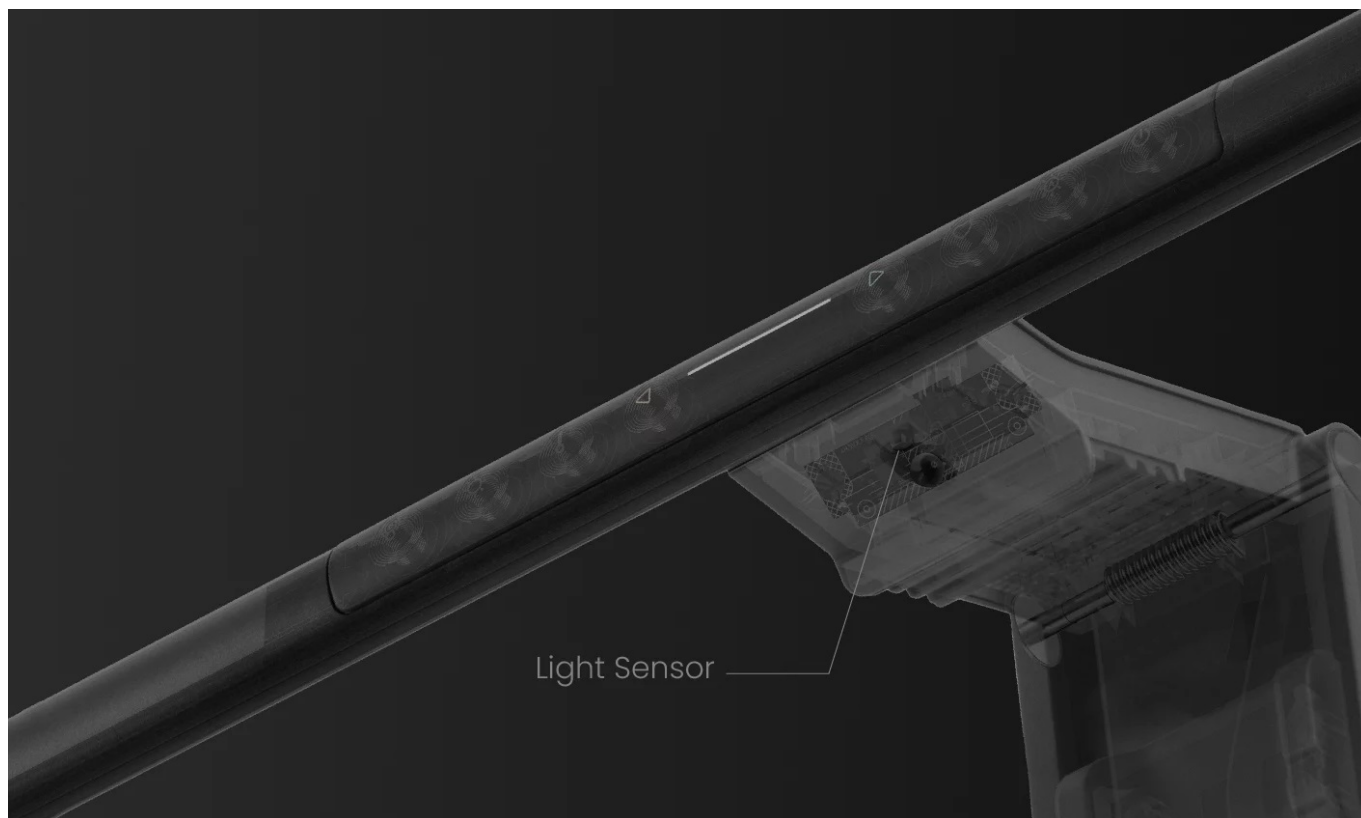

24 měs.

Stav:

Nové zboží

Popis

BenQ ScreenBar Pro - nastavitelné osvětlení pro každou pracovní plochu

LED lampička BenQ ScreenBar Pro k monitoru počítače. Postará se o komfortní osvětlení v bezprostředním pracovní okolí a umožní vám pohodlně sledovat displej za slabého světla v místnosti nebo ve večerních hodinách. Lampička BenQ ScreenBar Pro je vybavena **technologíí ASYM-Light 3. generace**, která zajišťuje optimální intenzitu jasu **bez nežádoucích odlesků nebo oslnění**.

Svým designem podporuje **ultraširoké osvětlení** a proud světla se rozprostře jak po ultraširokém úhlu, tak duálním monitoru. **Patentovaný design svorky** zajistí bezpečné a stabilní uchycení k displeji, ať je obrazovka v zadní části plochá, nebo vypouklá. V přední části je LED lampička **BenQ ScreenBar Pro** vyvýšena, aby neblokovala webkameru. Uplatní se tak rovněž s **monitory s ultratenkými rámečky**.

BenQ ScreenBar Pro

LED lampička pro elektronické čtení se speciálně navrženým **klipem pro uchycení na monitor**. **Asymetrický optický design** osvětluje pouze stůl a nesvítí na obrazovku, čímž eliminuje nepříjemné odlesky. **Naklápěcí konstrukce** navíc

umožňuje nasměrovat světlo přesně tam, kam potřebujete. Oproti klasické lampičce tak poskytuje rovnoměrně rozptýlené osvětlení po celé vaší pracovní ploše. Pomocí **dotykového ovládání** lze přesně nastavit jas i barevnou teplotu. Lampička je také vybavena snímačem, který **automaticky reguluje jas** na základě aktuálního okolního osvětlení. K napájení lze využít **USB-C port** a přiložený napájecí kabel. Díky patentované svorce se hodí pro většinu monitorů s hloubkou 0,43 až 6,5 cm.