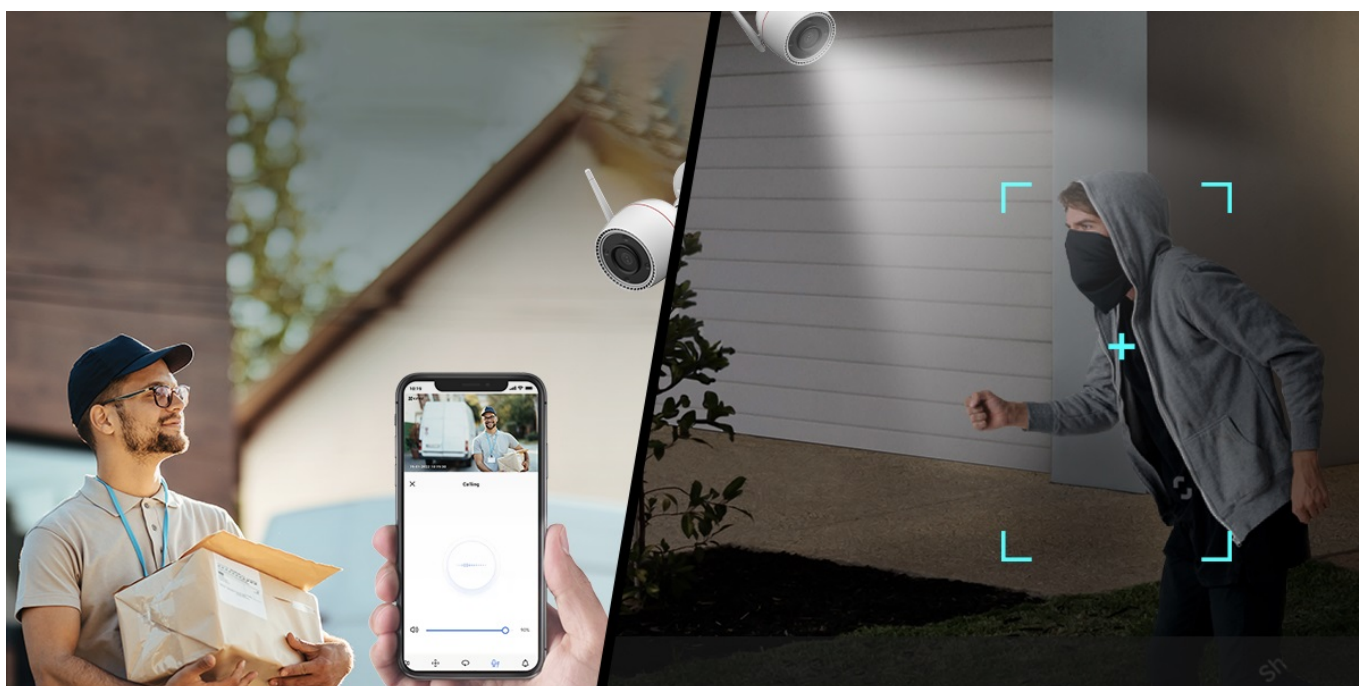

Kdykoli a kdekoli můžete prostor sledovat také přes aplikaci v chytrém mobilním zařízení. Skrze smartphone získáte nejenom pohodlný vzdálený přístup, ale můžete také **pořízovat fotografie, záznamy a přijímat upozornění** na neobvyklou aktivitu a detekci pohybu. Samozřejmostí je také **podpora nočního režimu a IR přísvitu** pro ostré záběry i uprostřed hluboké noci.