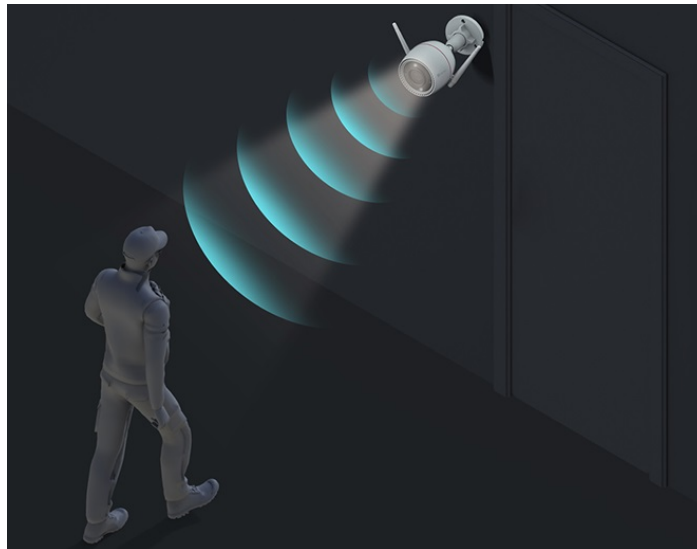

24 měs.

Stav:

Nové zboží

Popis

IP kamera EZVIZ H3c 3K - strážce vašeho venkovního prostoru

Bezdrátová IP kamera EZVIZ H3c 3K pro dohled nad venkovním prostorem budov. Disponuje výkonným snímačem, který produkuje obraz v ostrých detailech a je vhodný pro monitorování i v rozlehlých prostředích. Uplatní se při nepřetržitém **snímání v režimu 24/7** a rozlišení osob a vozidel od ostatních objektů díky algoritmům **umělé inteligence**.

EZVIZ H3c 3K

Venkovní bezdrátová IP kamera nabízí snímač **1/2,7" CMOS** s rozlišením **5 Mpx**, který je schopný snímat video v rozlišení 2880 × 1620 při **30 fps**. Pro případ zhoršených světelných podmínek je přítomen **IR přísvit** do vzdálenosti **30 m** a bílý LED přísvit pro pořizování barevných záznamů v noci. Kompresce **H.265/H.264** snižuje nároky na přenos dat a úložiště. Natočené záznamy je možné ukládat na **microSD kartu** do kapacity až 512 GB, nebo odesílat na cloudové úložiště (na základě předplatného). Součástí kamery je integrovaný **reproduktor a mikrofon**, který umožní kvalitní oboustrannou komunikaci. **Aktivní zastrašení** v podobě stroboskopického světla a zvukového alarmu pak varuje případné narušitele. Propojení kamery pomocí aplikace v mobilním zařízení umožní pohodlný vzdálený přístup, pořizování záznamů či fotografií nebo upozornění v případě **detekce pohybu**. Mezi další užitečné funkce patří například **rozpoznávání lidské postavy a vozidla** pomocí umělé inteligence, přizpůsobitelná oblast detekce pohybu, možnost **zahájit videohovor zamávním do kamery** či kompatibilita s hlasovými asistenty **Google Assistant a Amazon Alexa**. Připojení lze jednoduše realizovat jak drátově prostřednictvím **RJ-45** konektoru, tak bezdrátově skrze **Wi-Fi**. Díky voděodolnému krytu dle **IP67** nabízí jak vnitřní, tak i venkovní možnost použití.