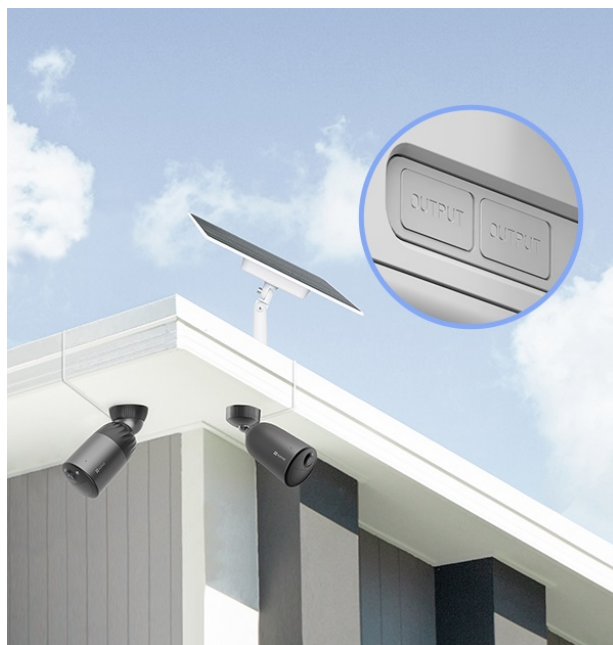

24 měs.

Stav:

Nové zboží

Popis

EZVIZ 12 W Battery Solar Panel - solární panel pro napájení čistou energií

Solární panel EZVIZ 12 W pro ekologické napájení kompatibilní venkovní kamery EZVIZ. Vyznačuje se zabudovanou úložnou kapacitou až 37 Wh, díky čemuž má kamera k dispozici obří úložiště energie pro svůj provoz.

Solární panel EZVIZ lze připojit až ke dvou kamerám současně a zajistit souběžné nabíjení. Instalace je rychlá, jednoduchá a umožní vám ideální vystavení slunečnímu záření. Lze jej upevnit na strom, sloup či vnější stěnu domu. Samozřejmostí je **odolná konstrukce**, která vydrží i nepříznivé povětrnostní podmínky.

EZVIZ 12 W Battery Solar Panel

Solární panel určený pro pohodlné a ekologické dobíjení **všech venkovních bateriových kamer EZVIZ**. Má k dispozici vestavěnou dobíjecí baterii o kapacitě **37,23 Wh** a umožňuje nabíjení **až dvou kamer současně**.