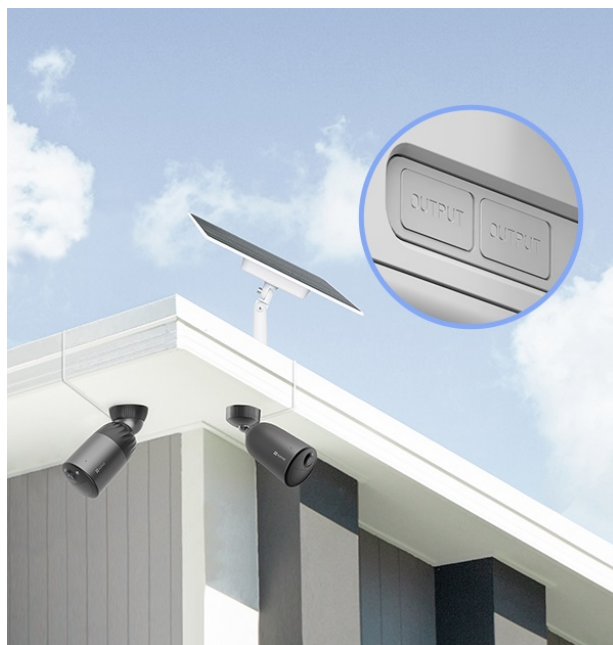

24 měs.

Stav:

Nové zboží

Popis

EZVIZ 24 W Battery Solar Panel - solární panel pro napájení čistou energií

Solární panel EZVIZ 24 W pro ekologické napájení kompatibilní venkovní kamery EZVIZ. Vyznačuje se zabudovanou úložnou kapacitou až 75 Wh, díky čemuž má kamera k dispozici obří úložiště energie pro svůj provoz.

Solární panel EZVIZ lze připojit až ke dvou kamerám současně a zajistit souběžné nabíjení. Instalace je rychlá, jednoduchá a umožní vám ideální vystavení slunečnímu záření. Lze jej upevnit na strom, sloup či vnější stěnu domu. Samozřejmostí je **odolná konstrukce**, která vydrží i nepříznivé povětrnostní podmínky.

EZVIZ 24 W Battery Solar Panel

Solární panel určený pro pohodlné a ekologické dobíjení **všech venkovních bateriových kamer EZVIZ**. Má k dispozici vestavěnou dobíjecí baterii o kapacitě **75 Wh** a umožňuje nabíjení **až dvou kamer současně**.