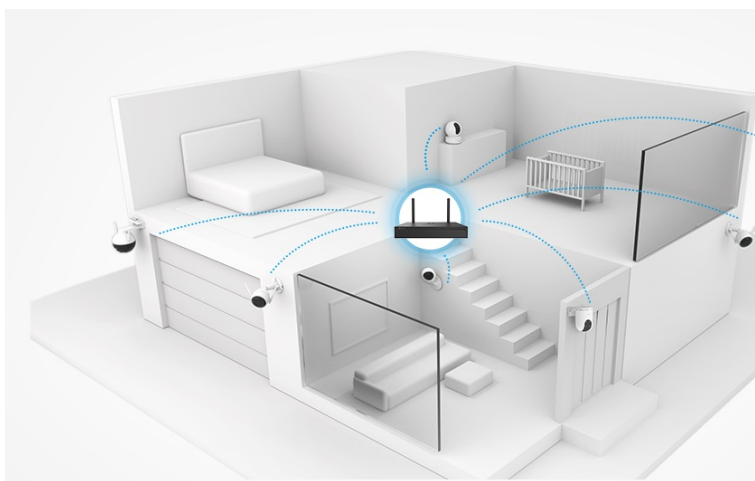

24 měs.

Stav:

Nové zboží

Popis

EZVIZ X5S-8W - bezpečné uchování záznamů až z 8 kamer

Záznamové zařízení EZVIZ X5S-8W, které je navrženo pro tvorbu bezpečnostních systémů s více kamerami. Podporuje **kontinuální provoz a nahrávání v režimu 24/7** a umožní vám bezpečné ukládání klíčových záběrů. Nabízí **pozici SATA** pro pevný disk s **maximální kapacitou 8 TB**. Díky tomu podporuje obří úložiště pro uchování videí ve vysokém rozlišení. Samozřejmostí je příjem videa a dalších souborů z několika kamer současně. Zařízení **EZVIZ X5S-4W pro 8 kamer** disponuje výstupy **HDMI a VGA**, které vám umožní připojení k přídatnému monitoru. Usnadní tak sledování obrazu z více kamer na jedné ploše a přináší celkové přehlednější situace.

EZVIZ X5S-8W

Záznamové zařízení pro připojení **8 IP kamer** s rozlišením **až 5 Mpx (3K)**. Dekódování **H.265** snižuje datový tok při zachování maximální kvality. K dispozici je **jedna pozice pro SATA pevný disk** s kapacitou **až 8 TB**. Disponuje bezdrátovým připojením **Wi-Fi** pro přímé připojení bezdrátových kamer. Aplikace **EZVIZ** umožňuje snadnou správu záznamů a kamer.

Kompatibilní pouze s kamerami, které splňují standard **ONVIF**.

Součástí balení je napájecí adaptér, USB myš a sada šroubů pro montáž pevného disku.

ZÁKLADNÍ SPECIFIKACE

Počet kanálů: 8

Podporovaná rozlišení: 3K, 2K+, 2K, 1080p, UXGA, 720p, VGA, 4CIF, 2CIF, CIF, QCIF