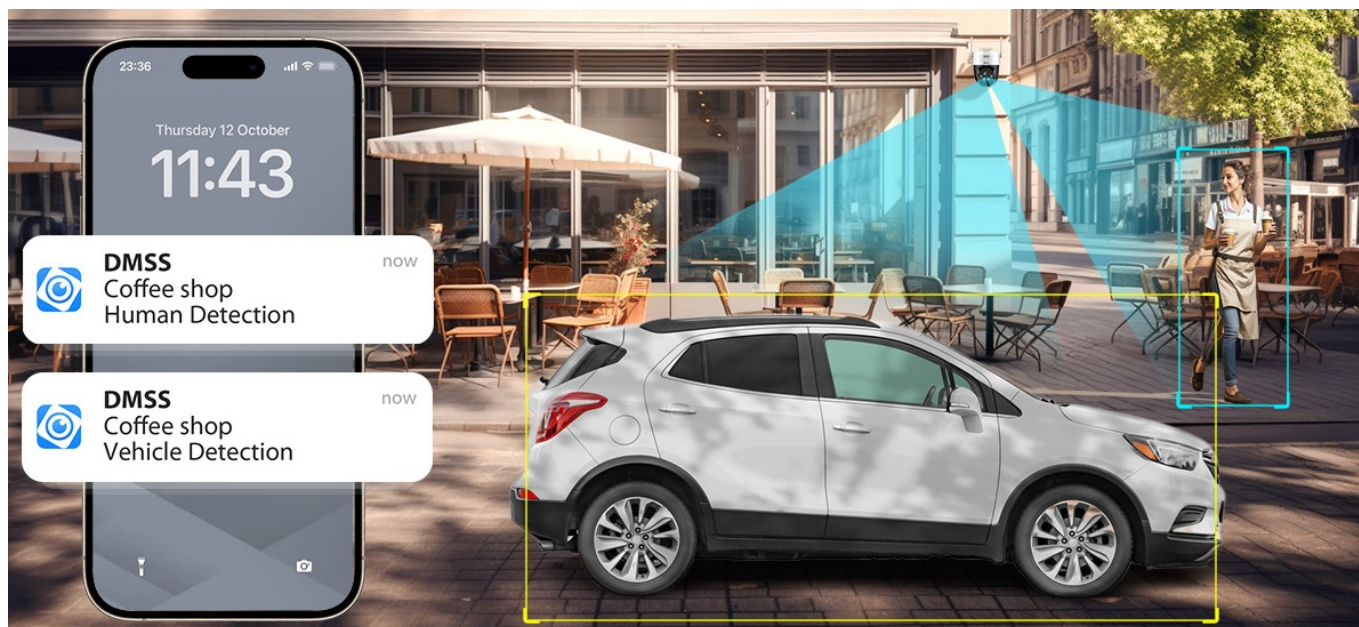

36 měs.

Stav:

Nové zboží

Popis

Dahua SD-P3AE-PV-0400B - inteligentní ochrana každého prostoru

Síťová IP kamera Dahua SD-P3AE-PV-0400B pro monitoring venkovního prostoru a detekci případného vniknutí. Kamera podporuje snímání obrazu ve vysokém rozlišení a po spuštění **zvukové i světlené signalizace** odesílá notifikaci na mobilní zařízení, takže o aktuálním dění budete mít přehled, ať už jste kdekoli. Samozřejmostí je také podpora **pokročilého nočního režimu**, takže tento model zajistí ochranu daného prostoru po celý den i noc.

Kamera Dahua SD-P3AE-PV-0400B je vybavena otočnou hlavou, se kterou můžete manipulovat skrze **aplikaci** a nastavit požadovaný úhel a bez problémů snímat obří plochu. Rovněž disponuje **integrováním mikrofonom a reproduktorem** pro obousměrnou komunikaci. Díky tomu můžete v reálném čase komunikovat s osobami před kamerou.

Vylepšený algoritmus umělé inteligence perfektně rozeznává osoby i vozidla od dalších objektů, efektivně filtruje falešné poplachy a informuje vás výhradně jen o tom, co je důležité.

Dahua SD-P3AE-PV-0400B

Venkovní otočná **3megapixelová** IP síťová kamera s **Wi-Fi**, rozlišením **2304 × 1296 px**, snímačem **CMOS 1/2,8"**, kompresí videa **H.265+**, mikrofonem a reproduktorem. IR i LED přísvit do 30 m s technologiemi **Full-color a Starlight**, objektiv **f = 4 mm**, **úhel záběru 86,8° horizontálně**, ICR, **DWDR**, 1× LAN 10/100 Mbps, dual streaming, slot pro **microSD** kartu (max 256 GB), voděodolná **IP66**, napájení **DC 12 V**.