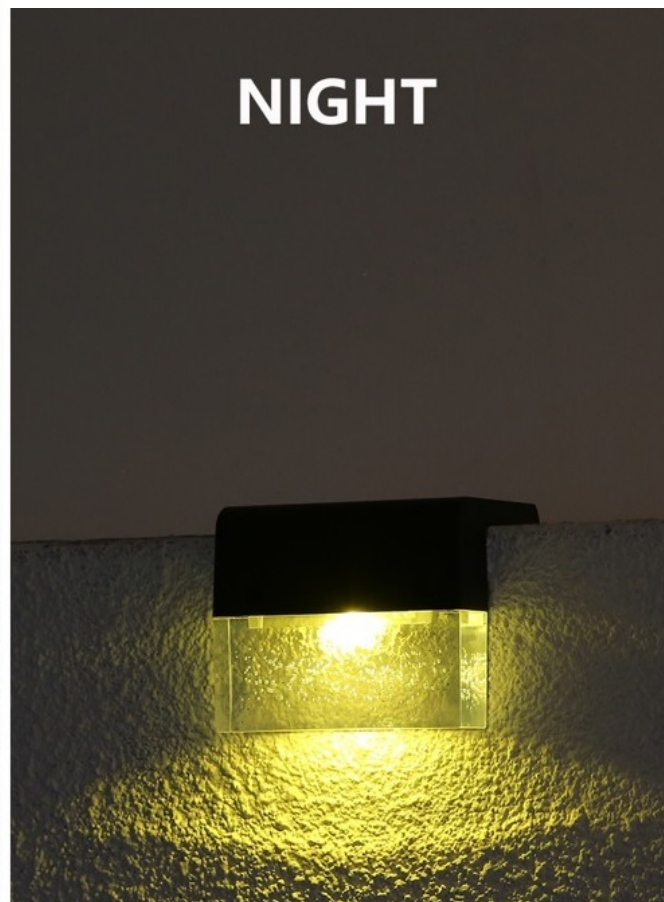

24 měsíců/6 měs. akku

Stav:

Nové zboží

Popis

IMMAX DECK - osvětlení z čisté sluneční energie

Nástěnné solární osvětlení IMMAX DECK, se kterým osvětlíte vnější prostor a jako bonus vytvoříte stylovou atmosféru. Díky konstrukci se jedná o ideální volbu pro **osvětlení terasy, zahrady či okolí bazénu**. Balení obsahuje rovnou **dvojici solárních světel IMMAX DECK**, takže pokryjete ještě větší oblast. Světlo disponuje **soumrakovým čidlem**, které automaticky reaguje na snížení okolního světla, a tak se spustí vždy ve správný čas. **IMMAX DECK** podporuje také výběr světla - klasického **bílého světla** nebo stylového **barevného RGB osvětlení**.

Snadno tak vytvoříte osvětlení pro nejrůznější situace - pro oddech, romantickou chvíli, jednoduše pro to správné psychické rozpoložení. Světlo IMMAX DECK pro svůj provoz využívá **solární napájení a integrovanou baterii AA**, takže se obejde bez připojení k elektrické síti. Můžete ho tak umístit na požadované místo ve venkovním prostoru. Tomu pomáhá také **certifikace IP65** pro zajištění odolnosti a ochrany vůči vnějším povětrnostním vlivům.

2 kusy
v balení

IMMAX DECK 2 ks

Sada dvou nástěnných **solárních** svítidel je dokonalým řešením pro osvětlení vaší terasy, venkovního schodiště, bazénu či chodníku. Světlo se přes den nabíjí sluneční energií a díky světelnému senzoru se po setmění automaticky rozsvítí. Napájeno je **AA** baterií s kapacitou **600 mAh**.