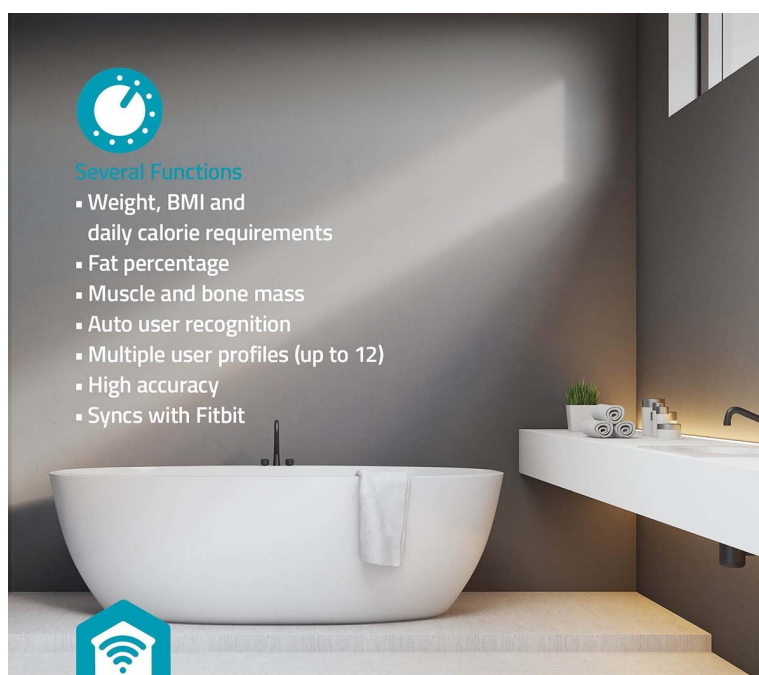

## Nedis BTHPS11WT - váha, která o vás ví víc než vy sami

**Chytrá osobní váha Nedis BTHPS11WT**, která vám pomůže s hubnutím a péčí o vaše zdraví. Kromě hmotnosti vám umožní také vysoce **komplexní analýzu vašeho těla**. Nabízí 16 měřicích funkcí, mezi nimiž nechybí **výpočet kalorií, procent tuku, BMI, svalové hmoty a dalších** atributů. Ve spojení s **mobilní aplikací Nedis SmartLife** můžete naměřená data dlouhodobě analyzovat ve formě grafů a sledovat vývoj.

Díky této vizualizaci získáte další motivaci pokračovat v nastolené cestě. Váha **Nedis BTHPS11WT** je dále vybavena LED displejem, který je dobře čitelný, nebo funkcí rozpoznání uživatele. Podporuje **až 12 uživatelských profilů**, takže je vhodná pro celou rodinu nebo třeba malé sportovní skupiny. Nášlapná deska je **vyztužena tvrzeným sklem**, které zajistí bezpečnost a zvýšenou odolnost. V rozích se nacházejí tenzometrické senzory pro přesné hodnoty měření.

Wi-Fi

App control

16 measurement functions

Nedis SmartLife

Large data storage

#### Several Functions

- Weight, BMI and daily calorie requirements
- Fat percentage
- Muscle and bone mass
- Auto user recognition
- Multiple user profiles (up to 12)
- High accuracy
- Syncs with Fitbit