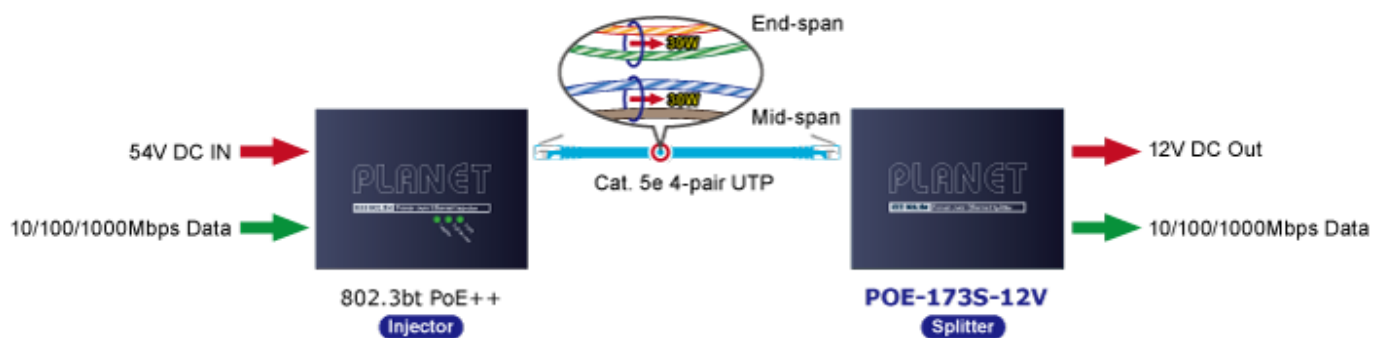

Počet injektorů: 1× až 30/ 60/ 90+ W
Typ napájení: End-span, Mid-span