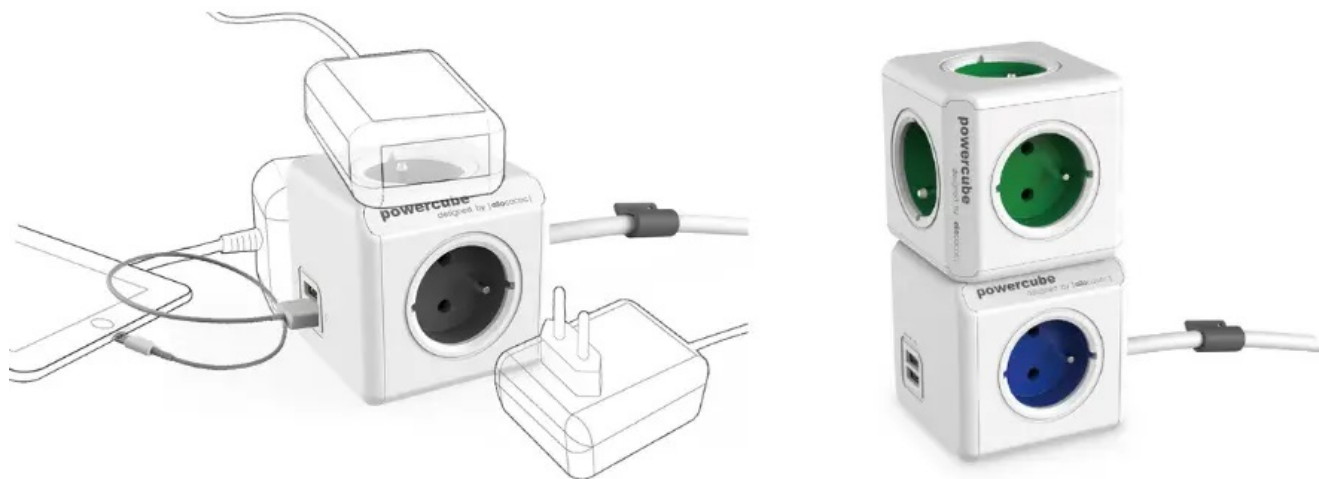

CUBENEST POWERCUBE EXTENDED USB PD 20W 1,5M BÍLO-ŠEDÁ

Cena celkem:

600 Kč
(bez DPH: 496 Kč)

Kód zboží:

CUBAD0008

Part No.:

PC420GY

Záruka:

24 měs.

Stav:

Nové zboží

Popis

Cubenest PowerCube Extended - stylová zásuvka pro univerzální nabíjení

Nová generace **napájecí zásuvky Cubenest PowerCube Extended**, která podporuje nejenom spolehlivé nabíjení zařízení, ale také **lepší organizaci kabelů**. Pro napájení využívá inovativní **technologie PD - Power Delivery** a umožňuje stabilní a rychlý přísun energie o **výkonu až 20 W**. Díky tomu je napájení smartphonu, tabletu, notebooku a dalších zařízení výrazně zkráceno. **Cubenest PowerCube Extended** se vyznačuje originálním designem, který obsahuje **dvojici portů USB (USB-A a USB-C)** a 4 zásuvky v **kompaktním provedení**.

Umístění zásuvek je navrženo tak aby nedocházelo k blokadě jednotlivých adaptérů. Všechny dostupné zásuvky a porty tak můžete využívat najednou. **Model Cubenest PowerCube Extended** je zhotoven z **odolného plastu, certifikována** a samozřejmě vybaven **dětskou pojistkou**. Představuje praktické i designové řešení do domácnosti i kanceláře. Model Cubenest PowerCube Extended je vybaven **prodlužovacím kabelem o délce 1,5 metrů**, takže zásuvky mnohem lépe umístíte v prostoru, například nad i pod stůl, za monitor apod.

Cubenest PowerCube Extended USB PD 20 W 1,5 m

Cubenest PowerCube Extended je unikátní **kombinací čtyř zásuvek, jednoho portu USB, jednoho USB-C a 1,5m prodlužovacího kabelu** v kompaktním a stylovém těle pro nabíjení vašich zařízení. Technologie **Power Delivery 3.0** nabízí inteligentní a rychlé nabíjení s automatickým přizpůsobením výkonu **až do 20 W** v režimech 5, 9 a 12 V. Promyšlené rozmístění zásuvek zajišťuje, že se nabíječky nebo objemné adaptéry navzájem neblokují. Samozřejmostí je tepelná, přepětová, proudová a zkratová ochrana.