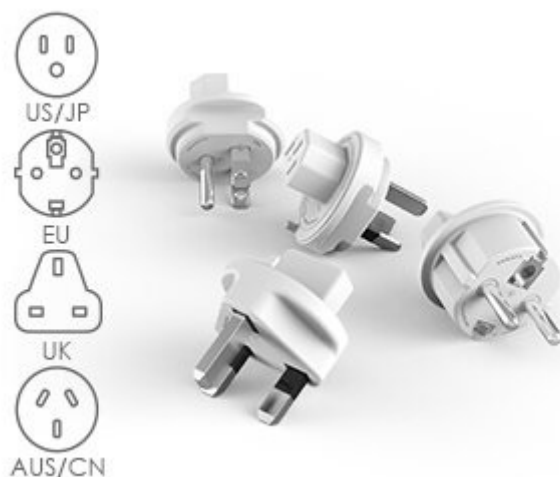

24 měs.

Stav:

Nové zboží

Popis

Cubenest PowerCube ReWirable- stylová zásuvka pro univerzální nabíjení

Nová generace **napájecí zásuvky Cubenest PowerCube ReWirable**, která podporuje nejenom spolehlivé nabíjení zařízení, ale také **lepší organizaci kabelů**. Pro napájení využívá inovativní **technologie PD - Power Delivery** a umožňuje stabilní a rychlý přísun energie o **výkonu až 20 W**. Díky tomu je napájení smartphonu, tabletu, notebooku a dalších zařízení výrazně zkráceno. **Cubenest PowerCube ReWirable** se vyznačuje originálním designem, který obsahuje **dvojici portů USB (USB-A a USB-C)** a 4 zásuvky v **kompaktním provedení**.

Rozmístění zásuvek je navrženo tak aby nedocházelo k blokaci jednotlivých adaptérů. Všechny dostupné zásuvky a porty tak můžete využívat najednou. **Model Cubenest PowerCube ReWirable** je zhotoven z **odolného plastu, certifikována** a samozřejmě vybaven **dětskou pojistkou**. Představuje praktické i designové řešení do domácnosti i kanceláře. Model Cubenest PowerCube ReWirable **obsahuje v balení všechny 4 koncovky** pro připojení k elektrické síti. Bez problémů tak zásuvku připojíte a **můžete používat kdekoli ve světě**.

Cubenest PowerCube ReWirable USB A+C PD 20 W

Cubenest PowerCube Rewirable je unikátní **kombinací čtyř zásuvek, jednoho portu USB a jednoho USB-C** v kompaktním a stylovém těle pro nabíjení vašich zařízení. Technologie **Power Delivery 3.0** nabízí inteligentní a rychlé nabíjení s automatickým přizpůsobením výkonu **až do 20 W** v režimech 5, 9 a 12 V. Promyšlené rozmístění zásuvek zajišťuje, že se nabíječky nebo objemné adaptéry navzájem neblokují. Samozřejmostí je tepelná, přepětová, proudová a zkratová ochrana.

Podporované technologie: PD 3.0, PD 2.0, PPS, QC4.0+, QC3.0, QC2.0, DCP, FCP, SCP, AFC, Apple 2.4, Samsung 2.0, BC1.2, PE2.0, PE1.1

Rozměry: 111 × 73 × 73 mm

Hmotnost: 240 g

Barva: bílá-šedá