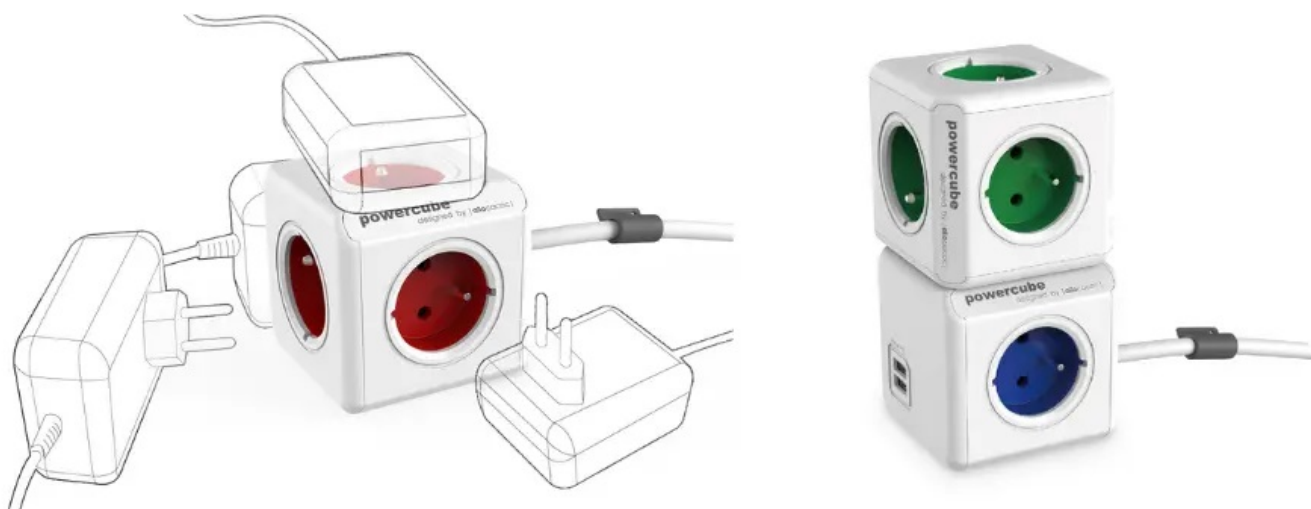

24 měs.

Stav:

Nové zboží

Popis

Cubenest PowerCube Extended - praktická zásuvka pro vícečetné nabíjení

Stylová napájecí zásuvka Cubenest PowerCube Extended, která podporuje nejenom spolehlivé nabíjení zařízení, ale také **lepší organizaci kabelů**. Vyznačuje se **kompaktními rozměry** a praktickým designem, který nezabere příliš mnoho místa a má důmyslně rozmístěné **5 zásuvek**. Díky tomu nedochází k blokování jednotlivých adaptérů a **všech pět zařízení můžete napájet současně**.

Ideálně se tak přizpůsobí potřebám vaší domácnosti. Model prošel **bezpečnostními testy** a splňuje **certifikace** pro bezpečné používání. Samozřejmostí je **dětská pojistka** a výroba z odolného ABS plastu. Zásuvka **Cubenest PowerCube Extended** najde své uplatnění **v kanceláři i domácnosti**, kde se vyskytuje větší počet spotřebičů na jednom místě – například kuchyně, obývací pokoj. Tento model je navíc vybaven **1,5m prodlužovacím kabelem**, takže zásuvky můžete lépe umístit v daném prostoru.

Cubenest PowerCube Extended 1,5m bílo-zelená

Cubenest PowerCube Extended je unikátní **kombinací pěti zásuvek a 1,5m prodlužovacího kabelu** v kompaktním a stylovém těle pro napájení vašich zařízení. Promyšlené rozmístění zásuvek zajišťuje, že se nabíječky nebo objemné adaptéry navzájem neblokuje.

Součástí balení je **montážní dok** pro jednoduché uchycení, takže rozbočovač umístíte přesně tam, kde ho nejčastěji používáte. Lze jej snadno přichytit pomocí dvou oboustranných pásek, stačí vytáhnout pomocné úchyty a montážní dok nalepit.