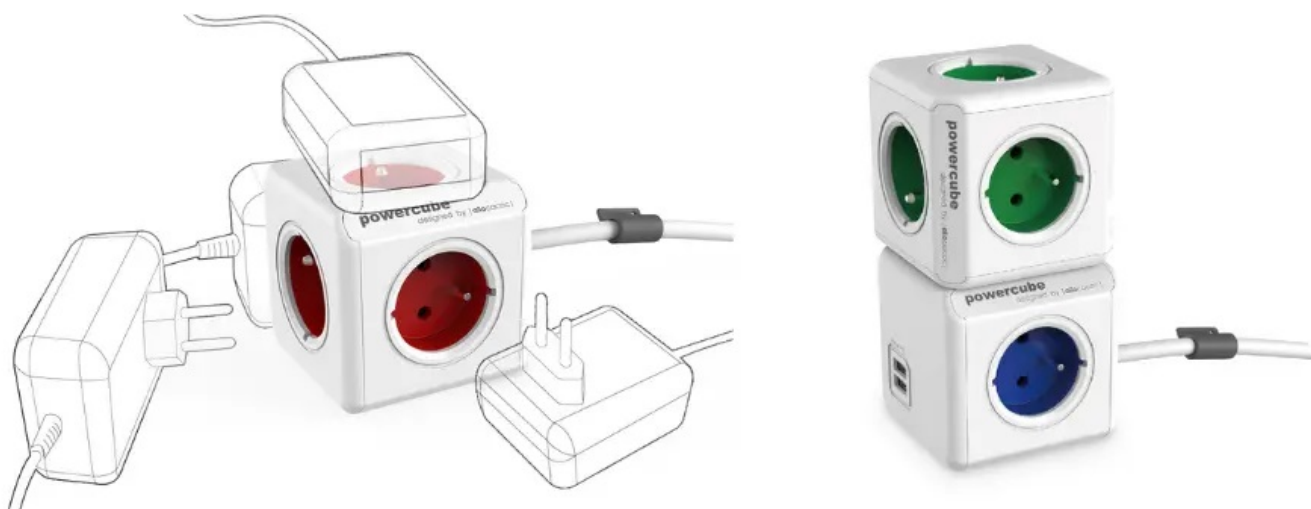

24 měs.

Stav:

Nové zboží

Popis

Cubenest PowerCube Extended - praktická zásuvka pro vícečetné nabíjení

Stylová napájecí zásuvka Cubenest PowerCube Extended, která podporuje nejenom spolehlivé nabíjení zařízení, ale také **lepší organizaci kabelů**. Vyznačuje se **kompaktními rozměry** a praktickým designem, který nezabere příliš mnoho místa a má důmyslně rozmístěné **5 zásuvek**. Díky tomu nedochází k blokování jednotlivých adaptérů a **všech pět zařízení můžete napájet současně**.

Ideálně se tak přizpůsobí potřebám vaší domácnosti. Model prošel **bezpečnostními testy** a splňuje **certifikace** pro bezpečné používání. Samozřejmostí je **dětská pojistka** a výroba z odolného ABS plastu. Zásuvka **Cubenest PowerCube Extended** najde své uplatnění **v kanceláři i domácnosti**, kde se vyskytuje větší počet spotřebičů na jednom místě – například kuchyně, obývací pokoj. Tento model je navíc vybaven **1,5m prodlužovacím kabelem**, takže zásuvky můžete lépe umístit v daném prostoru.

Cubenest PowerCube Extended 1,5m bílo-červená

Cubenest PowerCube Extended je unikátní **kombinací pěti zásuvek a 1,5m prodlužovacího kabelu** v kompaktním a stylovém těle pro napájení vašich zařízení. Promyšlené rozmístění zásuvek zajišťuje, že se nabíječky nebo objemné adaptéry navzájem neblokuje.

Součástí balení je **montážní dok** pro jednoduché uchycení, takže rozbočovač umístíte přesně tam, kde ho nejčastěji používáte. Lze jej snadno přichytit pomocí dvou oboustranných pásek, stačí vytáhnout pomocné úchyty a montážní dok nalepit.