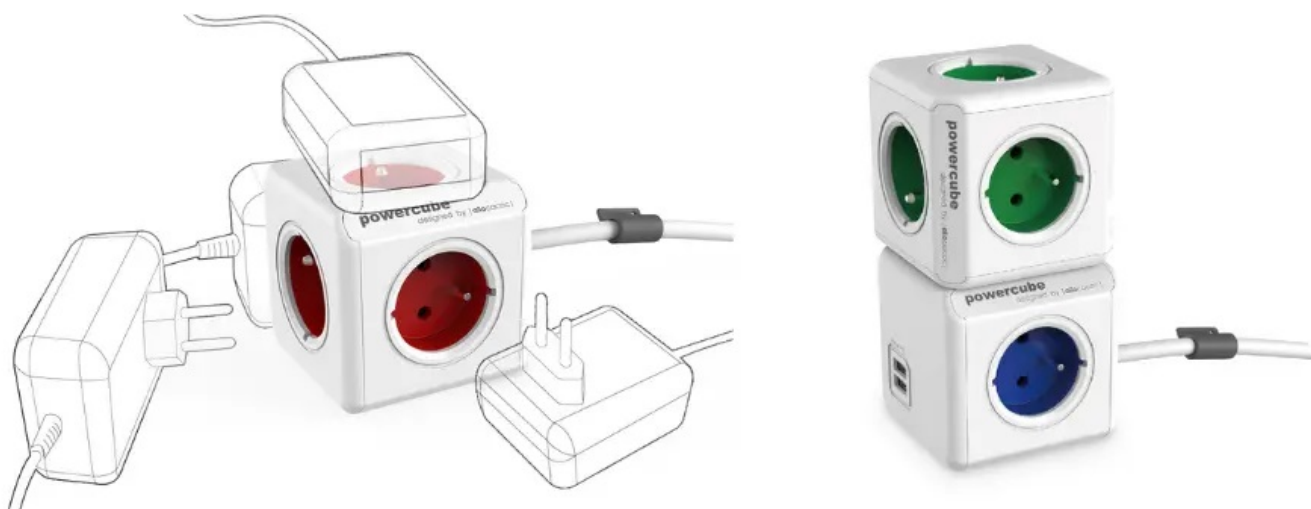

CUBENEST POWERCUBE EXTENDED 1,5M BÍLO-ŠEDÁ

Cena celkem:

339 Kč
(bez DPH: 280 Kč)

Kód zboží:

CUBAD0019

Part No.:

PC320GY

Záruka:

24 měs.

Stav:

Nové zboží

Popis

Cubenest PowerCube Extended - praktická zásuvka pro vícečetné nabíjení

Stylová napájecí zásuvka Cubenest PowerCube Extended, která podporuje nejenom spolehlivé nabíjení zařízení, ale také **lepší organizaci kabelů**. Vyznačuje se **kompaktními rozměry** a praktickým designem, který nezabere příliš mnoho místa a má důmyslně rozmístěné **5 zásuvek**. Díky tomu nedochází k blokování jednotlivých adaptérů a **všech pět zařízení můžete napájet současně**.

Ideálně se tak přizpůsobí potřebám vaší domácnosti. Model prošel **bezpečnostními testy** a splňuje **certifikace** pro bezpečné používání. Samozřejmostí je **dětská pojistka** a výroba z odolného ABS plastu. Zásuvka **Cubenest PowerCube Extended** najde své uplatnění **v kanceláři i domácnosti**, kde se vyskytuje větší počet spotřebičů na jednom místě – například kuchyně, obývací pokoj. Tento model je navíc vybaven **1,5m prodlužovacím kabelem**, takže zásuvky můžete lépe umístit v daném prostoru.

Cubenest PowerCube Extended 1,5m bílo-šedá

Cubenest PowerCube Extended je unikátní **kombinací pěti zásuvek a 1,5m prodlužovacího kabelu** v kompaktním a stylovém těle pro napájení vašich zařízení. Promyšlené rozmístění zásuvek zajišťuje, že se nabíječky nebo objemné adaptéry navzájem neblokuje.