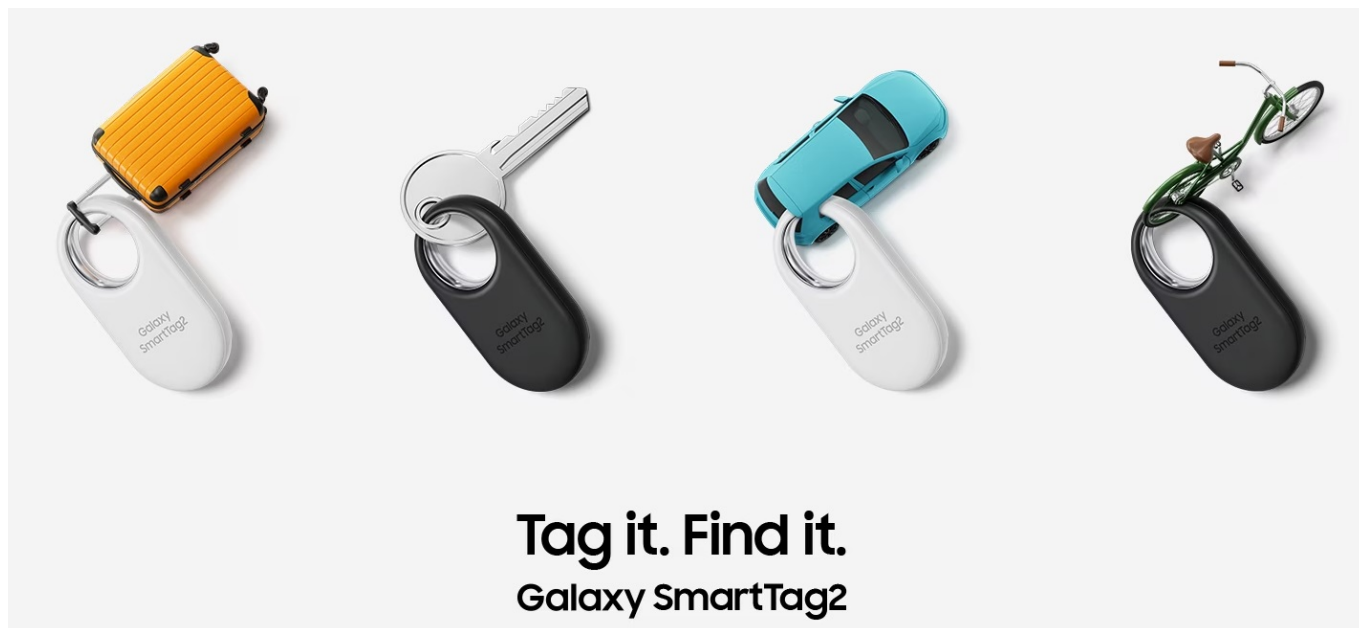

12 měs.

Stav:

Nové zboží

Popis

Jednoduchý dohled na vašími cennostmi s lokátorem Samsung Galaxy SmartTag2

Lokátor **Samsung Galaxy SmartTag2**, se kterým snadno najdete svoje cennosti, když vám zmizí z dohledu. Vyznačuje se **dlouhou výdrží baterie až 500 dní** a odolnou konstrukcí se **stupněm krytí IP67**, takže je chráněn proti vodě i prachu. Klíče, peněženka, batoh, kufr a další předměty či zavazadla nyní najdete mnohem jednodušeji.

Po připnutí **lokátoru Samsung Galaxy SmartTag2** a registraci ve službě **SmartThings Finds** během okamžiku zjistíte, kde se otagovaný objekt nachází. Mezi další přednosti patří **funkce Vyhledat v nejbližším okolí**, díky čemuž jednoduše najdete například své zavazadlo ve zmeti dalších.

Lokalizační přívěšek Samsung Galaxy SmartTag2 vám může pomoci s nalezením zcela ztracených předmětů, které najde někdo další. Do lokátoru **Samsung Galaxy SmartTag2** lze zadat základní informace, které se pomocí technologie **NFC** zobrazí na displeji smartphonu, aby vás poctivý nálezce mohl jednoduše kontaktovat.

Samsung Galaxy SmartTag2 černý

Lokalizační přívěšek založený na technologii **Bluetooth** je praktickou pomůckou při hledání ztracených předmětů. Spolupracuje s aplikací **SmartThings (funkce Find)**, pomocí které jej můžete snadno vyhledat. Vyměnitelná baterie typu CR2032 udrží SmartTag2 **v provozu až 500 dní**. Navíc plně vyhovuje certifikaci **IP67** a je tak **odolný vůči prachu či polité vodou**. Lokátor má horní výřez, takže jej lze snadno připevnit na klíče nebo šňůrku.