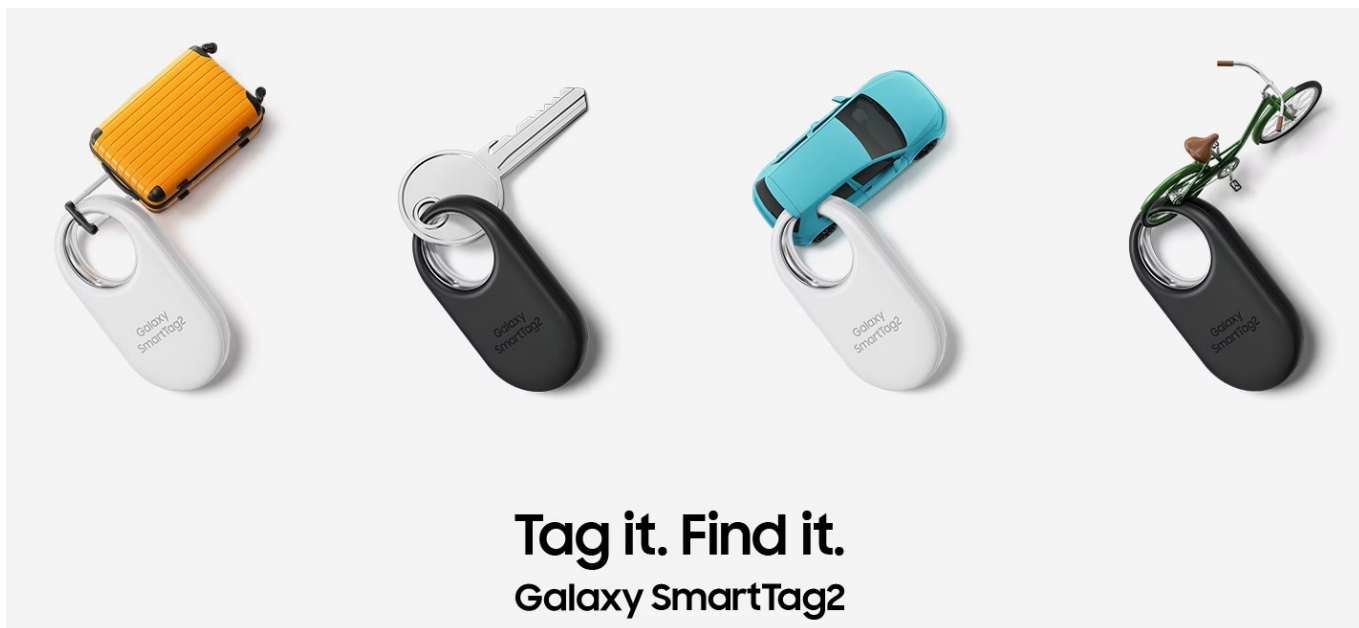

12 měs.

Stav:

Nové zboží

Popis

Jednoduchý dohled na vašími cennostmi s lokátorem Samsung Galaxy SmartTag2

Lokátor **Samsung Galaxy SmartTag2**, se kterým snadno najdete svoje cennosti, když vám zmizí z dohledu. Vyznačuje se **dlouhou výdrží baterie až 500 dní** a odolnou konstrukcí se **stupněm krytí IP67**, takže je chráněn proti vodě i prachu. Klíče, peněženka, batoh, kufr a další předměty či zavazadla nyní najdete mnohem jednodušeji.

Po připnutí **lokátoru Samsung Galaxy SmartTag2** a registraci ve službě **SmartThings Finds** během okamžiku zjistíte, kde se otagovaný objekt nachází. Mezi další přednosti patří **funkce Vyhledat v nejbližším okolí**, díky čemuž jednoduše najdete například své zavazadlo ve zmeti dalších.

Lokalizační přívěšek Samsung Galaxy SmartTag2 vám může pomoci s nalezením zcela ztracených předmětů, které najde někdo další. Do lokátoru **Samsung Galaxy SmartTag2** lze zadat základní informace, které se pomocí technologie **NFC** zobrazí na displeji smartphonu, aby vás poctivý nálezcce mohl jednoduše kontaktovat.

Samsung Galaxy SmartTag2 bílý

Lokalizační přívěšek založený na technologii **Bluetooth** je praktickou pomůckou při hledání ztracených předmětů. Spolupracuje s aplikací **SmartThings (funkce Find)**, pomocí které jej můžete snadno vyhledat. Vyměnitelná baterie typu CR2032 udrží SmartTag2 **v provozu až 500 dní**. Navíc plně vyhovuje certifikaci **IP67** a je tak **odolný vůči prachu či polité vodou**. Lokátor má horní výřez, takže jej lze snadno připevnit na klíče nebo šňůrku.