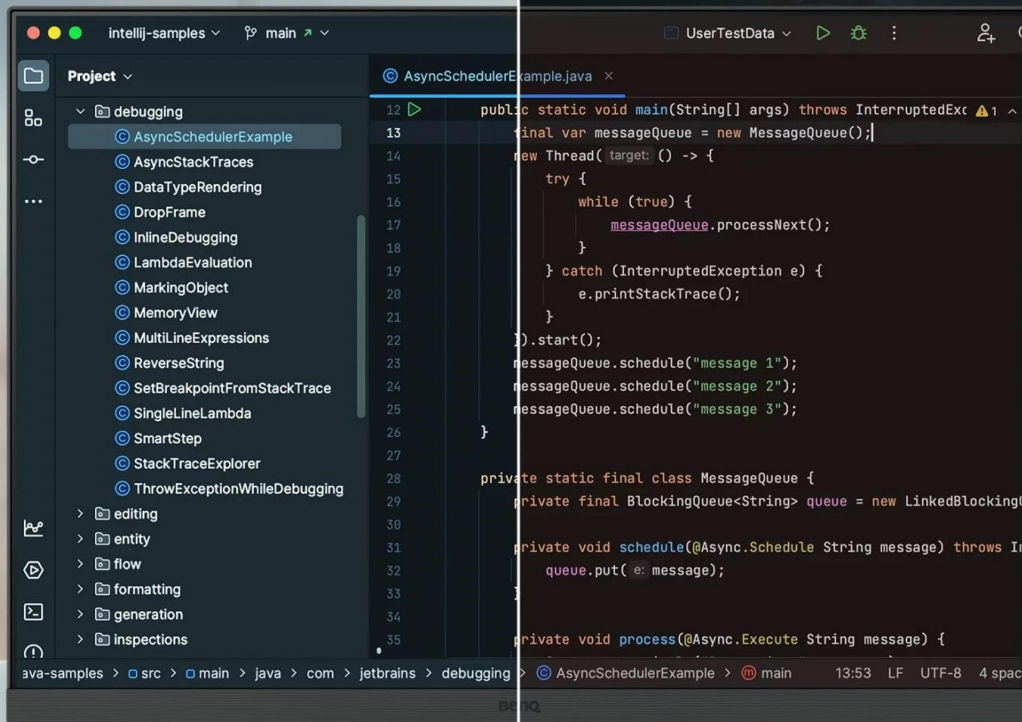

24 měs.

Stav:

Nové zboží

---

**Popis**

---

**Monitor BenQ RD280U - zaostřeno na kódování**

**Monitor BenQ RD280U** je navržen pro potřeby programátorů a jejich náročné požadavky. Na displeji s úhlopříčkou 28,2" přehledně a jasně zobrazí kódy a umožní vám plné ponoření do programátorských projektů. **Antireflexní obrazovka** potlačuje nepříjemné odlesky, a tak vám umožní pracovat v rozmanitých světlených podmínkách. Vše je navíc perfektně čitelné a ostré díky **rozišení 4K+**.

**Monitor BenQ RD280U** disponuje **pokročilými režimy pro specifické potřeby** kódování, které zajišťují čisté písmo a zlepšené rozlišení. Při práci na náročných projektech oceníte také nižší námahu očí při dlouhodobém nasazení. Režimy nabízí světlé i tmavé motivy podle toho, v jakých podmínkách programujete. Snadno také **upravíte jas nebo kontrast**, abyste dosáhli ideálního prostředí pro práci.

6500K

4500K

Dark Theme

Light Theme

Mezi další přednosti patří **system osvětlení MoonHalo** v zadní části monitoru BenQ. MoonHalo slouží k nastavení jasu, teplotě barev apod., díky čemuž chrání vaše oči a podporuje lepší soustředění. Pomocí **softwaru Display Pilot 2** máte

nastavení displeje pod dokonalou kontrolou. V rámci multitaskingu můžete **monitor BenQ RD280U** propojit s dalšími monitory pomocí **technologie Daisy Chain**. Další možnosti konektivity zajišťují porty **HDMI, DisplayPort, Thunderbolt 3** nebo **USB**.