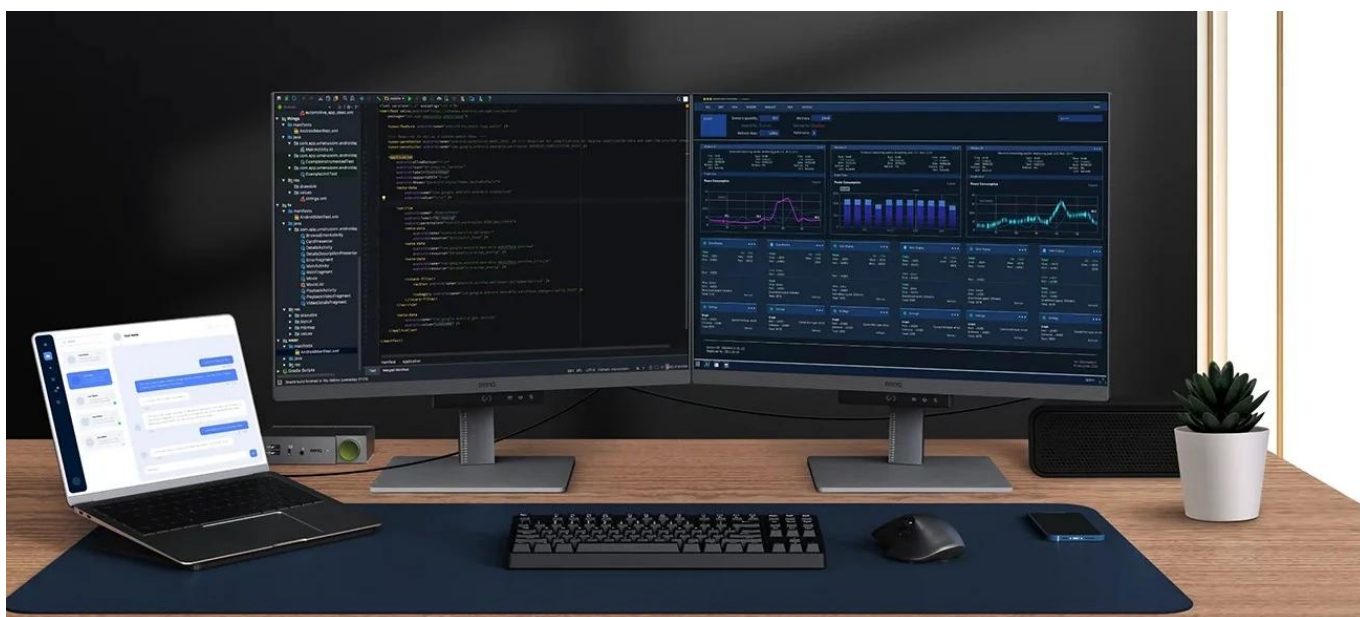

24 měs.

Stav:

Nové zboží

---

**Popis**

---

**Monitor BenQ RD280U - zaostřeno na kódování**

**Monitor BenQ RD280U** je navržen pro potřeby programátorů a jejich náročné požadavky. Na displeji s úhlopříčkou 28,2" přehledně a jasně zobrazí kódy a umožní vám plné ponoření do programátorských projektů. **Antireflexní obrazovka** potlačuje nepříjemné odlesky, a tak vám umožní pracovat v rozmanitých světlených podmínkách. Vše je navíc perfektně čitelné a ostré díky **rozišení 4K+**.

**Monitor BenQ RD280U** disponuje **pokročilými režimy pro specifické potřeby** kódování, které zajišťují čisté písmo a zlepšené rozlišení. Při práci na náročných projektech oceníte také nižší námahu očí při dlouhodobém nasazení. Režimy nabízí světlé i tmavé motivy podle toho, v jakých podmínkách programujete. Snadno také **upravíte jas nebo kontrast**, abyste dosáhli ideálního prostředí pro práci.

6500K

4500K

Dark Theme

Light Theme

Mezi další přednosti patří **system osvětlení MoonHalo** v zadní části monitoru BenQ. MoonHalo slouží k nastavení jasu, teplotě barev apod., díky čemuž chrání vaše oči a podporuje lepší soustředění. Pomocí **softwaru Display Pilot 2** máte

nastavení displeje pod dokonalou kontrolou. V rámci multitaskingu můžete **monitor BenQ RD280U** propojit s dalšími monitory pomocí **technologie Daisy Chain**. Další možnosti konektivity zajišťují porty **HDMI, DisplayPort, Thunderbolt 3** nebo **USB**.