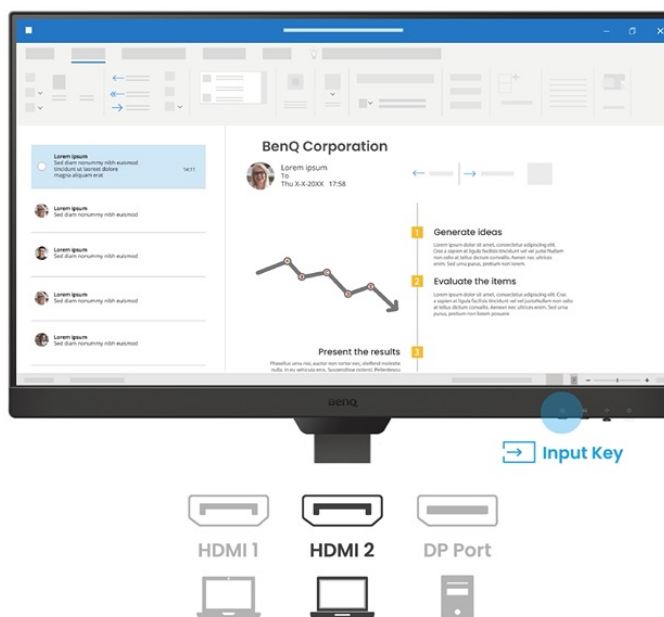

24 měs.

Stav:

Nové zboží

Popis

BenQ BL2490T - všechny pracovní potřeby, jeden displej

S monitorem **BenQ BL2490T** dokážete čelit každé pracovní výzvě. Vyznačuje se potřebnou **ergonomií pro nastavení do výšky či úhlu otočení až o 90°**. Díky tomu se přizpůsobí všem vašim potřebám ohledně pohodlí a umožní vám efektivně pracovat po celý den. Displej dosahuje **úhlopříčky 23,8"** a ostrého **Full HD rozlišení**. PC aplikace, internetové stránky, dokumenty a multimediální obsah tak zobrazí jasně a ostře.

Displej se může pochlubit **technologíí IPS** pro vykreslování obsahu v širokých pozorovacích úhlech nebo **99% pokrytím sRGB barevné palety**. To znamená produkci živých a realistických barev, které oceníte nejenom při práci s obrázky a běžné editaci, ale také třeba streamování videí či jen čtení textů. S další výbavy stojí za to zmínit například **zabudované reproduktory**, které se postarají o ozvučení o plnohodnotné ozvučení.

BenQ BL2490T

LED monitor s úhlopříčkou **23,8"** a Full HD rozlišením **1920 × 1080** bodů. Nabízí kontrastní poměr **1300 : 1**, jas **250 cd/m²**, dobu odezvy **5 ms** a pokrytí 99 % sRGB barevné palety. Použitá technologie **IPS** nabízí pozorovací úhly 178° horizontálně i vertikálně. Monitor disponuje **VESA uchycením** a integrovanými **stereo reproduktory** s celkovým výkonem **4 W**. Monitor disponuje také speciálním režimem **Eye-Care**, který šetří vaše oči tím, že upravuje jas obrazovky dle změny světla v prostředí. Potěší také výškově nastavitelný stojan a funkce **Pivot**, která umožňuje otočení obrazovky o 90°.

Součástí balení je HDMI kabel.

ZÁKLADNÍ SPECIFIKACE

Typ panelu: IPS

Úhlopříčka: 23,8"

Poměr stran: 16 : 9

Rozlišení: 1920 × 1080 px

Kontrastní poměr: 1300 : 1

Doba odezvy: 5 ms