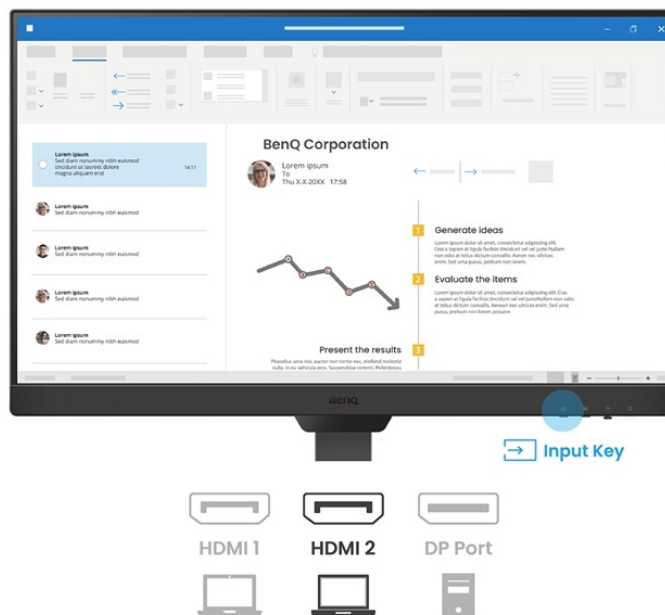

## BenQ BL2790T - všechny pracovní potřeby, jeden displej

S monitorem BenQ BL2790T dokážete čelit každé pracovní výzvě. Vyznačuje se potřebnou **ergonomií pro nastavení do výšky či úhlu otočení až o 90°**. Díky tomu se přizpůsobí všem vašim potřebám ohledně pohodlí a umožní vám efektivně pracovat po celý den. Displej dosahuje **úhlopříčky 27"** a ostrého **Full HD rozlišení**. PC aplikace, internetové stránky, dokumenty a multimediální obsah tak zobrazí jasně a ostře.

Displej se může pochlubit **technologíí IPS** pro vykreslování obsahu v širokých pozorovacích úhlech nebo **99% pokrytím sRGB barevné palety**. To znamená produkci živých a realistických barev, které oceníte nejenom při práci s obrázky a běžné editaci, ale také třeba streamování videí či jen čtení textů. S další výbavy stojí za to zmínit například **zabudované reproduktory**, které se postarají o ozvučení o plnohodnotné ozvučení.

### BenQ BL2790T

LED monitor s úhlopříčkou **27"** a Full HD rozlišením **1920 × 1080** bodů. Nabízí kontrastní poměr **1300 : 1**, jas **250 cd/m<sup>2</sup>**, dobu odezvy **5 ms** a pokrytí 99 % sRGB barevné palety. Použitá technologie **IPS** nabízí pozorovací úhly 178° horizontálně i vertikálně. Monitor disponuje **VESA uchycením** a integrovanými **stereo reproduktory** s celkovým výkonem **4 W**. Monitor disponuje také speciálním režimem **Eye-Care**, který šetří vaše oči tím, že upravuje jas obrazovky dle změny světla v prostředí. Potěší také výškově nastavitelný stojan a funkce **Pivot**, která umožňuje otočení obrazovky o 90°.

### ZÁKLADNÍ SPECIFIKACE

**Typ panelu:** IPS

**Úhlopříčka:** 27"

**Poměr stran:** 16 : 9

**Rozlišení:** 1920 × 1080 px

**Kontrastní poměr:** 1300 : 1

**Doba odezvy:** 5 ms

**Rozhraní:** 2× HDMI, 1× DisplayPort, 1× sluchátkový výstup