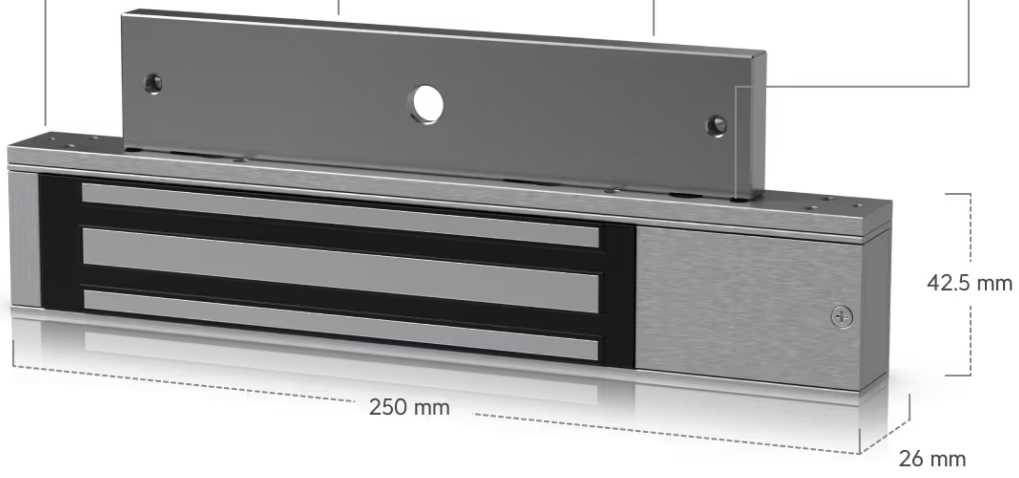

Magnetický **zámek zabezpečený proti selhání**, který se připojuje k přístupovému uzlu UniFi (UA Hub).

- Odolnost až do 270 kg (přídržná síla zámku)
- Lze instalovat na kovový, dřevěný nebo skleněný rám dveří
- Signalizační LED – zelená (odemknuto), červená (zamknuto)
- Materiál – hliník, ocel

250 × 25 × 5 mm (menší čelo/kryt zámku)

185,5 × 38,5 × 11 mm (větší čelo/kryt zámku)

Hmotnost:

1000 g (zámek)

70 g (menší čelo/kryt zámku)

600 g (větší čelo/kryt zámku)

Připojení k UniFi Access Hub:

Lock 12V/NC: připojte ke svorce **Power Lock Relay NC** na UA-Hub

Lock 12V/COM: připojte ke svorce **Powered Lock Relay COM** na UA-Hub

DPS/+: připojte ke svorce **DPS+** na UA-Hub

DPS/-: připojte ke svorce **DPS-** na UA-Hub

Manuál (montážní návod):

[Ubiquiti UniFi Access Magnetic Lock 270 kg](#)

Montážní návod (video):

Fail-safe magnetic lock

Holds up to 270kg
(600 lb)

All types including full glass
door compatible

Door position
sensor

250 mm

42.5 mm

26 mm