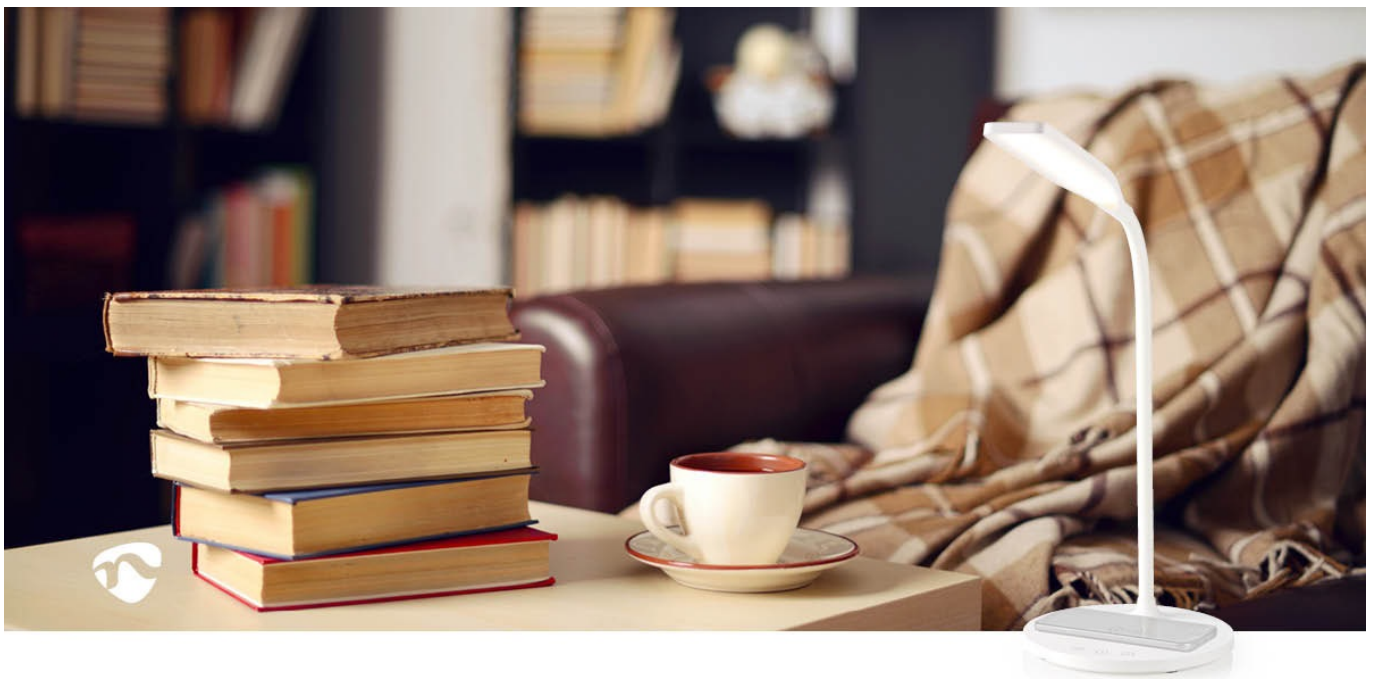

24 měs.

Stav:

Nové zboží

Popis

Lampička Nedis LTLGQ4M2WT - nastavitelné LED osvětlení s Qi napájením

Stolní LED lampička Nedis LTLGQ4M2WT pro osvětlení přesně tam, kde potřebujete. Je ideální na pracovní stůl, nízkou komodu nebo noční stolek. Disponuje **36 LED diodami** pro jasné osvětlení a dotykovým ovládáním pro snadné nastavení světelného režimu - přirozené, studené teplé světlo. **Flexibilní rameno** vám umožní směřovat proud světla požadovaným směrem.

Lampa Nedis LTLGQ4M2WT nabízí také **funkci časovače**, a to až na 40 minut, což je optimální například na klidné večery s knihou, kdy už se vám nechce vstávat z postele. Mezi další přednosti patří funkce **bezdrátového nabíjení smartphonu ve standardu Qi**. Kompatibilní zařízení nabíjí **výkonem 15 W**, a tak je celý proces napájení nejen pohodlný, ale také rychlý.

Nedis LTLGQ4M2WT 15 W s Qi bílá

LED stolní lampička **s naklápěcí konstrukcí** umožňuje nasměrovat světlo přesně tam, kam potřebujete. Pouhým stisknutím tlačítka si můžete zvolit barevnou teplotu od teplé bílé až po studenou. **Protiskuzové podložky** zajišťují stabilní umístění na stole. Lampička je navíc vybavena **bezdrátovou nabíječkou standardu Qi** s výkonem 15 W.