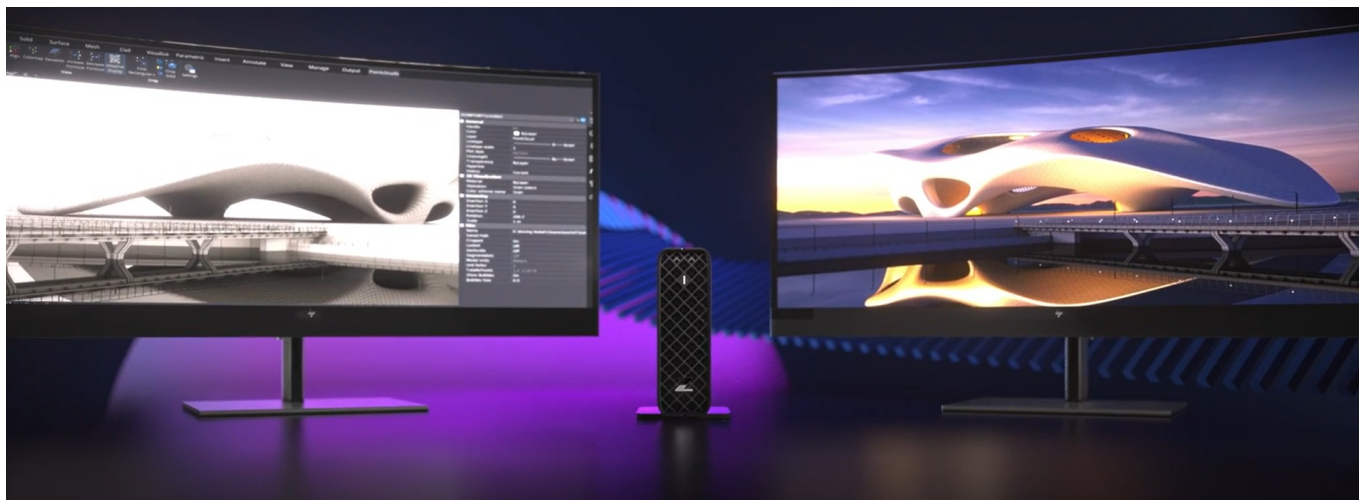

36 měs.

Stav:

Nové zboží

Popis

Profi výkon v ministanici HP Z2 Mini G9

Pracovní stanice HP Z2 Mini G9, která vás oslní výkonem i kompaktními rozměry. Je vítána všude, kde je potřeba zvládnou náročné výpočetní procesy, **multitasking** a vizuálně pokročilé projekty. Navíc se díky **formátu skříně Mini PC** snadno vměstná na jakékoli místo na stole či pod ním, takže šetří místo a nenarušuje organizaci osobního pracoviště. PC lze upevnit také například na monitor.