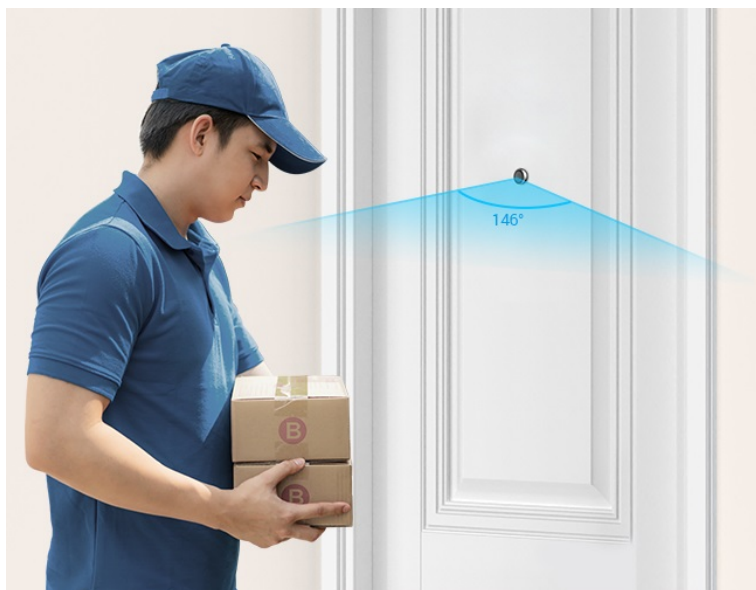

24 měs.

Stav:

Nové zboží

Popis

Vždy a všude víte, kdo stojí za domácími dveřmi - kukátko EZVIZ HP2

Dveřní kukátko EZVIZ HP2 se zbudovanou kamerou, se kterou budete mít vždy přehled o tom, kdo stojí za dveřmi a co se tam děje. Kamera podporuje **široké úhly záběru**, a tak s přehledem a ostře zachytí obličeje návštěvníků, balíčky od doručovatelů, nákupní tašky z on-line obchodů a zkrátka všechno a všechny, kteří se mihnou před vašimi dveřmi. Svým designem je kamera absolutně nenápadná a dokonale splyne s dveřmi. Hlavní předností **chytrého kukátka EZVIZ HP2** je především možnost sledování na dálku z pohodlí gauče.

Pomocí **aplikace EZVIZ** ve vašem smartphonu můžete jednoduše kontrolovat dění na chodbě nebo pořídit živé video, ať už jste kdekoli. Součástí je také **samostatný displej**, který vám umožní v reálném čase obhlédnout prostor za dveřmi. Na velkém 4,3palcovém displeji můžete sledovat živé přenosy obrazu a snadno identifikovat osoby za dveřmi. Díky **bezdrátovému připojení skrze Wi-Fi** je konektivita rychlá a jednoduchá.

EZVIZ HP2

Dveřní kukátko s kamerou nabízí rozlišení **1920 × 1080** obrazových bodů a úhel záběru **146°**. Součástí kukátka je 4,3" barevný displej, který umožňuje na první pohled zjistit, co se děje za dveřmi. Díky bezdrátovému připojení pomocí technologie **Wi-Fi** a mobilní aplikaci budete mít přehled o situaci před dveřmi **24 hodin denně, 7 dní v týdnu** odkudkoli skrze váš smartphone. O napájení se stará vestavěná baterie s kapacitou **2200 mAh**.

Objektiv: f = 2 mm, F1.6, úhel záběru 146° diagonálně

Max. rozlišení: 1920 × 1080 px při 15 fps

Kapacita baterie: 2200 mAh

Průměr otvoru pro montáž: 14–26 mm

Tloušťka dveří: 35–105 mm

Monitor:

Velikost displeje: 4,3"