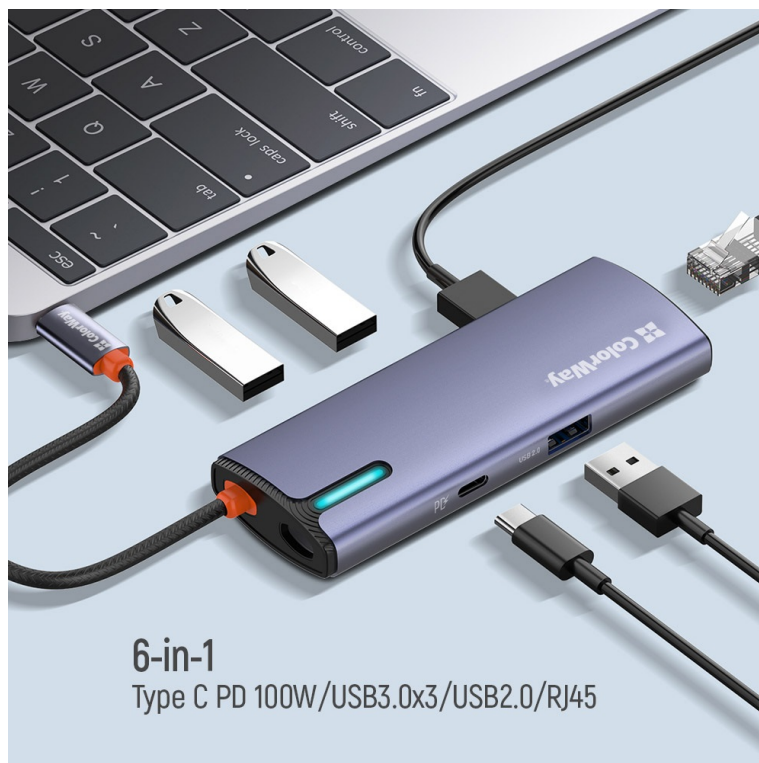

24 měs.

Stav:

Nové zboží

Popis

Více portů do vašeho pracovního prostoru - ColorWay CW-HUB03

Dokovací stanice ColorWay CW-HUB03 je ideální volbou pro rozšíření konektivity a funkčnosti notebooku, tabletu, smartphonu, mini PC a dalších kompatibilních zařízení. **Kompaktní a lehká** periferie je ideální na přenášení a využití na cestách. Poskytne vám dalších **6 portů**, které můžete upotřebit rozmanitým způsobem.

Umožní vám připojit různé druhy zařízení, nositelné elektroniky nebo připojení k síti vysokou rychlostí až 1000 Mbps. **USB Hub ColorWay CW-HUB03** se tak uplatní všude, kde potřebujete pracovat s více zařízeními najednou. Nejen v kanceláři, ale také doma oceníte **rychlé a jednoduché připojení externích disků, tiskáren, smartphonů atd.**

ColorWay CW-HUB03

Dokovací stanice rozšíří váš notebook, počítač nebo telefon s **USB-C** rozhraním o několik portů. Pro připojení periférií jsou přítomny **čtyři USB 3.0** porty a **jeden USB-C** port, který zároveň podporuje napájení pomocí technologie **Power Delivery 3.0 výkonem až 100 W**. Navíc je k dispozici **LAN (RJ-45)** port s rychlostí přenosu dat až 1 Gbps.

Rozhraní: USB-C

Délka kabelu: 17 cm

Rozměry: 112,5 × 42 × 16,5 mm

Barva: šedá