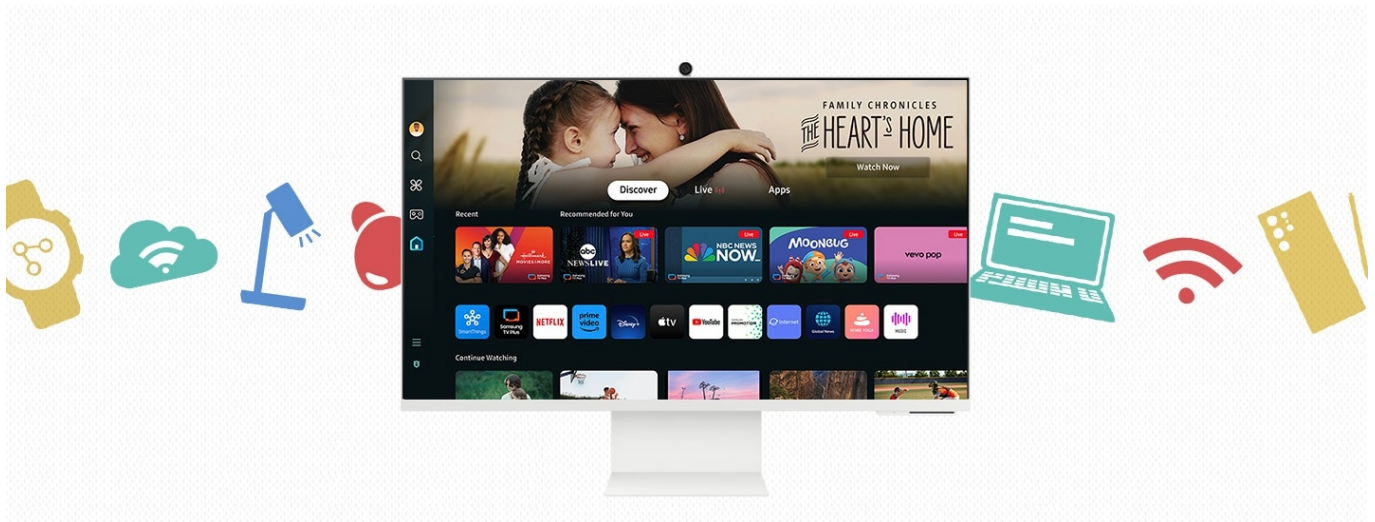

### Smart monitor Samsung M8 - na práci i multimédia jde chytře

**Chytrý LED monitor Samsung M8** vám zprostředkuje všechny pracovní povinnosti i multimediální zábavu na **velké ploše 32"**. Přehledně a jasně můžete užívat aplikace, sledovat multimédia, ale také provádět videohovory a využívat celou řadu smart funkcí.

### Filmy a seriály bez počítače

Stylově a jednodušeji si dopřejete zážitky chytré TV. Díky rozhraní **Wi-Fi** monitor **Samsung M8** připojíte k internetu a tím pádem také ke všem streamovacím službám, jako je **Netflix**, **YouTube** apod. Nechybí ani bezdrátové rozhraní **Bluetooth**, takže vše potřebné připojíte rychle, jednoduše a bez nutnosti zapínat stolní počítač.

## Hraní her bez konzole

Skrze **monitor Samsung M8** získáte přístup ke stovkám her. Předplatné služby **Xbox Game Pass** máte přímo na monitoru, aniž byste potřebovali vlastnit konzoli. Pusťte se do objevování herních světů jednoduše a zcela novým způsobem.