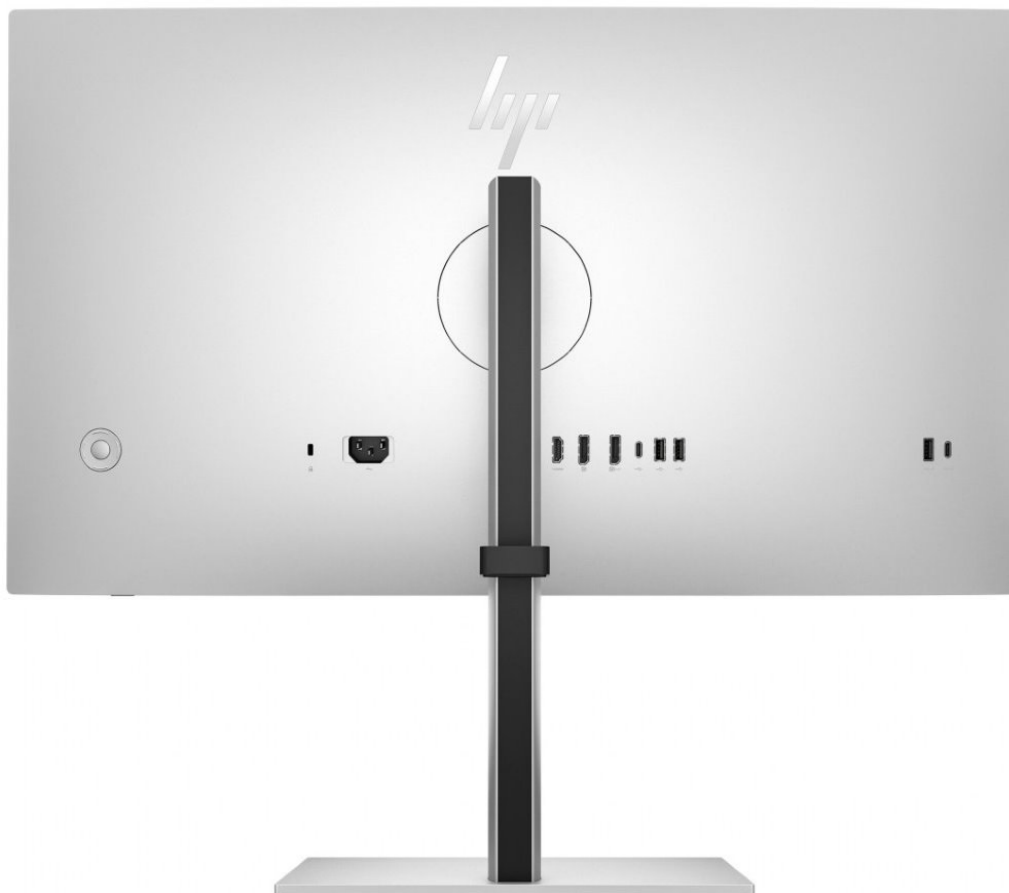

36 měs.

Stav:

Nové zboží

Popis

Monitor HP 727pq - plná barevnost a kontrola nad vašimi projekty

Monitor HP 727pq pro náročnou práci a kreativní projekty. Díky **100% pokrytí barevné škály sRGB** produkuje bohaté a přesné barvy. **Velký displej s úhlopříčkou 27 palců** vám umožní pracovat přesně podle představ. Je natolik prostorný, že přehledně zobrazí aplikace či internetová okna. Umožní vám využívat i více kompatibilních obrazovek současně díky **propojení pomocí technologie Daisy Chain**. Vytvoříte moderní a výkonnou soustavu dvou obrazovek, která je vhodná do firemní kanceláře i moderní domácnosti.

Rozlišení QHD vám zprostředkuje ostrý obraz s velkou mírou detailů a zprostředkuje vám kvalitní podívanou na pracovní projekty i multimediální obsah. Pro připojení **monitoru HP 727pq** ke zdroji obrazu a další periferii slouží rozhraní **HDMI** a **DisplayPort**, respektive **porty USB 3.0** a **USB-C**. Ergonomická konstrukce umožní nastavit požadovanou výšku a pozici displeje. Snadno přizpůsobíte pozici displeje pro jakýkoli pracovní úkol.

HP 727pq

LED monitor s úhlopříčkou **27"** nabízí QHD rozlišení **2560 × 1440** obrazových bodů a obnovovací frekvenci až **120 Hz**. Disponuje kontrastním poměrem **2000 : 1**, jasem **400 cd/m²**, dobou odezvy **5 ms** a **100% pokrytím** barevné škály **sRGB**. Použitím technologie **IPS** je dosaženo širokých pozorovacích úhlů **178° horizontálně i vertikálně**. K dispozici jsou také **tři porty USB 3.0** a **dva porty USB-C**, z nichž jeden podporuje napájení připojených zařízení až do 15 W. Díky technologii **Daisy Chain** lze jednoduše propojit více monitorů a připojit je k počítači jediným kabelem. V neposlední řadě jistě potěší výškově nastavitelný stojan s funkcí **Pivot**, která umožňuje otočení obrazovky o 90°.

Součástí balení je DisplayPort, HDMI a USB-C kabel.

ZÁKLADNÍ SPECIFIKACE

Typ panelu: IPS

Úhlopříčka: 27"

Poměr stran: 16 : 9

Rozlišení: 2560 × 1440 px

Kontrastní poměr: 2000 : 1

Doba odezvy: 5 ms