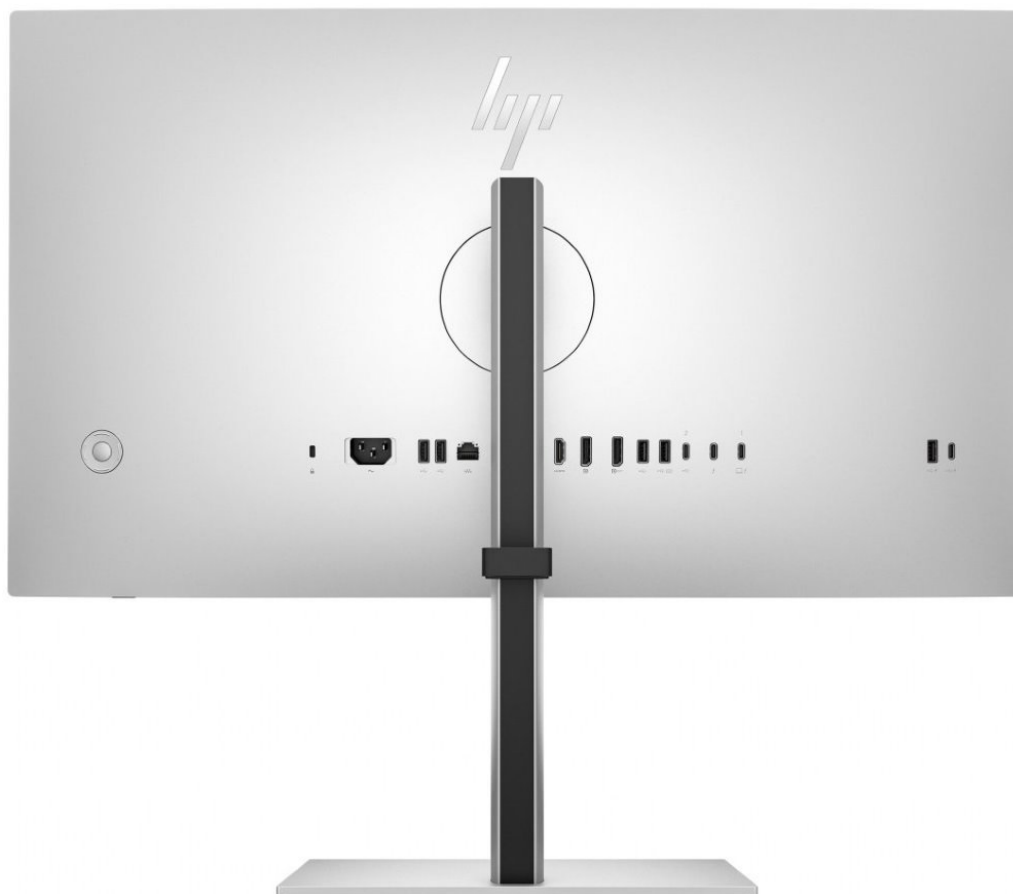

36 měs.

Stav:

Nové zboží

Popis

Monitor HP 727pk - plná barevnost a kontrola nad vašimi projekty

Monitor HP 727pk pro náročnou práci a kreativní projekty. Díky **100% pokrytí barevné škály sRGB** produkuje bohaté a přesné barvy. Velký **displej s úhlopříčkou 27 palců** vám umožní pracovat přesně podle představ. Je natolik prostorný, že přehledně zobrazí aplikace či internetová okna. Umožní vám využívat i více kompatibilních obrazovek současně díky **propojení pomocí technologie Daisy Chain**. Vytvoříte moderní a výkonnou soustavu dvou obrazovek, která je vhodná do firemní kanceláře i moderní domácnosti. Díky **integrovanému KVM přepínači** je ovládání obsahu na dvou obrazovkách ještě pohodlnější.

vyznačuje tak přítomností rozhraní **RJ-45**. Ergonomická konstrukce umožní nastavit požadovanou výšku a pozici displeje. Snadno přizpůsobíte pozici displeje pro jakýkoli pracovní úkol.

HP 727pk

LED monitor s úhlopříčkou **27"** nabízí 4K rozlišení **3840 × 2160** obrazových bodů a obnovovací frekvenci 60 Hz. Disponuje kontrastním poměrem **2000 : 1**, jasem **400 cd/m²**, dobou odezvy **5 ms** a **100% pokrytím** barevné škály **sRGB**. Použitím technologie **IPS** je dosaženo širokých pozorovacích úhlů **178° horizontálně i vertikálně**. K dispozici je také **pět portů USB 3.1** a **čtyři porty USB-C**, z nichž jeden kromě vysokorychlostního přenosu videa a dat umožňuje napájení připojených zařízení až do 100 W a druhý do 15 W. Integrovaný **KVM přepínač** umožňuje ovládat dvě zařízení připojená k monitoru prostřednictvím jediné klávesnice a myši. Díky technologii **Daisy Chain** lze jednoduše propojit více monitorů a připojit je k počítači jediným kabelem. V neposlední řadě jistě potěší výškově nastavitelný stojan s funkcí **Pivot**, která umožňuje otočení obrazovky o 90°.